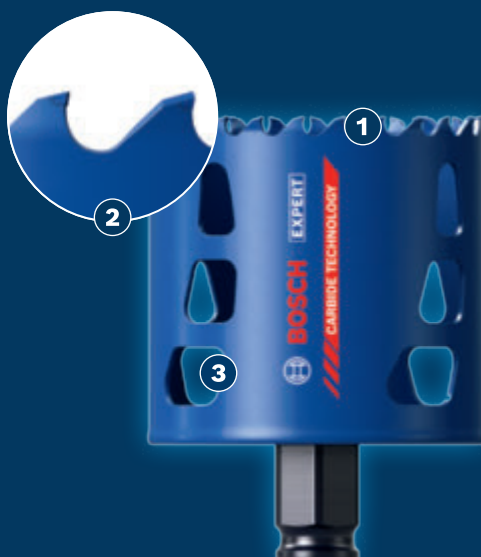

LANGE LEVENSDUUR BIJ HET ZAGEN VAN GATEN IN DIVERSE MATERIALEN

EXPERT

- 1 Uitzonderlijke duurzaamheid is geïntegreerd met Bosch Carbide Technology
- 2 Scherpe en geslepen tanden van fijn hardmetaal voor sterkte, duurzaamheid en precisie
- 3 Speciale sleuf voor beter zicht en verwijdering van de boorkern

**CARBIDE
TECHNOLOGY**

**UP TO
50x***

* vs. Bosch 2608580419

Video

BOSCH

EXPERT MULTI MATERIAL PC PLUS GATZAAG

EXPERT

- Ideaal voor het zagen van schone gaten tot wel 60 mm diep, bijvoorbeeld voor buizen voor draden voor elektriciens en drink- en afvalwaterleidingen voor loodgieters; gaten voor stopcontacten, lichtschakelaars, aansluitdozen; gaten voor inbouwverlichting, brandalarmen, aanwezigheidsmelders; of voor leidingen voor gekoelde of gedroogde lucht
- De beste keuze voor elektriciens en loodgieters: duurzaam en uiterst veelzijdig
- Gaat tot wel 50x langer mee in harde materialen dan 2608594581 gatzaag van Bosch
- Voor gebruik met het gereedschapsloze Bosch Power Change Plus adapter: biedt nauwkeurigheid en robuustheid