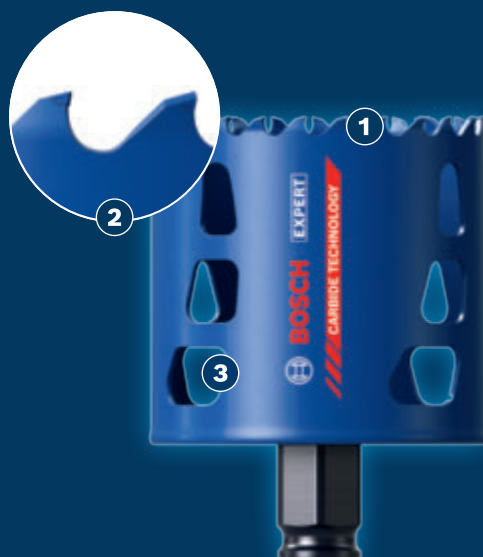

PIKK TÖÖIGA AUKUDE LÕIKAMISEL ERINEVATESSE MATERJALIDESSE

EXPERT

- 1 Ülim vastupidavus Bosch Carbide Technology abil
- 2 Lihvitud ja teritatud peened karbiidhambad tagavad tugevuse, vastupidavuse ja täpsuse
- 3 Eriline piluga konstruktsioon võimaldab paremat vaadet ja pistiku väljastamist

* vs. Bosch 2608580419

EXPERT MULTI MATERIAL PC PLUS AUGUSAAG

EXPERT

- Täiuslik kuni 60 mm sügavuste korralike aukude lõikamiseks, näiteks elektrikutele juhtmete paigalduseks ning torulukkseppadele mage- ja heitveetorustike paigaldamiseks; aukude tegemiseks pistikupesade, valgustilülite, harukarpide, süvitatava valgustuse, tulekahjusignalisatsioonide, andurite või õhujahutite/-kuivatite jaoks
- Parim elektrikutele ja torulukkseppadele: kauakestev ja väga mitmekülgne
- Sõtmete materjalide puhul kuni 50x pikem tööiga kui Boschi augusael 2608594581
- Boschi Power Change Plusi võtmevaba spindliga kasutamiseks: pakub täpsust ja vastupidavust