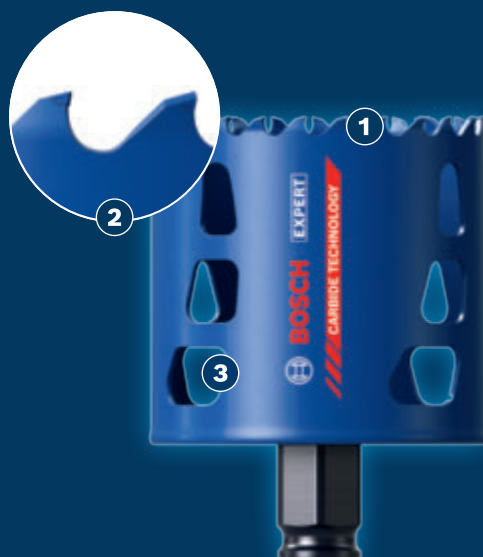

LANG LEVETID VED HULSKÆRING I FORSKELLIGE MATERIALER

EXPERT

- 1 Ekstremt lang holdbarhed er en integreret del af Boschs hårdmetalteknologi
- 2 Slebne og skærpede fine tænder i hårdmetal sikrer styrke, holdbarhed og præcision
- 3 Det særlige huldesign giver bedre overblik og udskubning

**CARBIDE
TECHNOLOGY**

**UP TO
50x***

* vs. Bosch 2608580419

BOSCH

EXPERT MULTI MATERIAL PC PLUS HULSAV

EXPERT

- Perfekt til at skære pæne huller op til 60 mm i dybden, fx til installationslanger til kabler og ledninger eller VVS-rørledninger til brugs- og spildevand, huller til stikdåser, lyskontakter, samlebokse eller forsænket belysning, røgalarmer, rumfølere samt skakte til køle- eller tørreluft
- Bedst til elektrikere og blikkenslagere: Lang standtid og høj alsidighed
- Holder op til 50x længere end Bosch 2608594581 hullsav i hårde materialer
- Bruges til Bosch Power Change Plus nøglefri holder: Sikrer nøjagtighed og robusthed