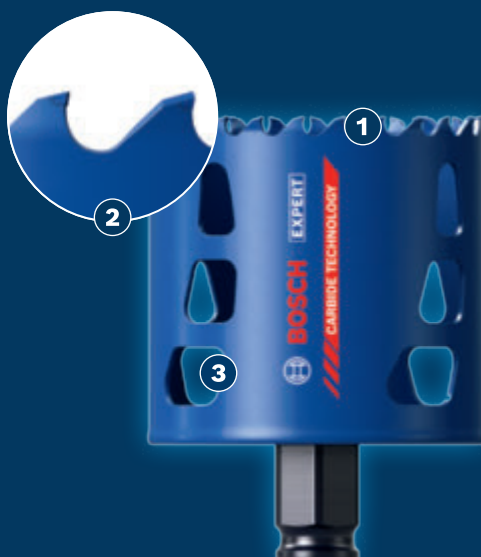

DLOUHÁ ŽIVOTNOST PŘI ŘEZÁNÍ OTVORŮ DO RŮZNÝCH MATERIÁLŮ

EXPERT

- 1 Výjimečná odolnost díky karbidové technologii Bosch
- 2 Broušené a ostřené zuby z jemného karbidu pro pevnost, odolnost a přesnost
- 3 Speciální design s drážkami pro lepší viditelnost a snazší vyjmutí odvrtného materiálu

**CARBIDE
TECHNOLOGY**

**UP TO
50x***

* vs. Bosch 2608580419

Video

BOSCH

DĚROVKA EXPERT MULTI MATERIAL PC PLUS

EXPERT

- Ideální pro vrtání čistých otvorů hlubokých až 60 mm, např. pro chráničky elektrických kabelů, potrubí na pitnou a odpadní vodu, otvorů na zásuvky, vypínače světel a rozvodné krabice, otvorů pro zapuštěná svítidla, požární alarmy, detektory přítomnosti osob nebo pro vzduchovody
- To nejlepší pro elektrikáře a instalatéry: dlouhá životnost a všestrannost
- Při opracovávání odolných materiálů vydrží až 50× déle než děrovka Bosch 2608594581
- Pro beznástrojový upínací systém Bosch Power Change Plus: záruka robustnosti a přesnosti