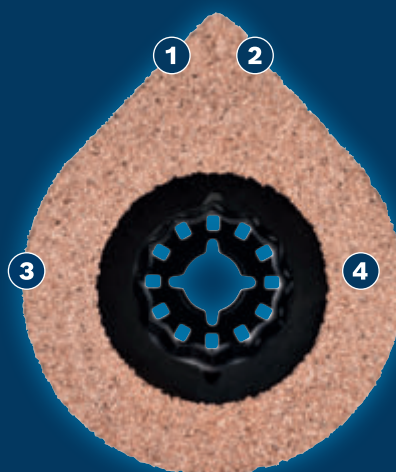

# VEČNAMENSKA UPORABA PRI POLAGANJU PLOŠČIC

## EXPERT

- 1 Prihrani čas in denar s priborom Multi-Function Accessory
- 2 Z usmerjeno konico lahko doseže vsak kotiček
- 3 Za rezanje fugirne mase z robom iz karbidne prevleke
- 4 Brusna plošča za brušenje malte z različnih površin

## PLOŠČA ZA ODSTRANJEVANJE MALTE EXPERT AVZ 70 RT4 3 MAX

**EXPERT**

- Idealno za odstranjevanje poškodovanih ploščic: EXPERT AVZ 70 RT4 3 max lahko izreže maltne fuge – vključno s kotnimi deli – in zbrusi malto pod odstranjeno staro ploščico
- Vsestranskost večnamenskega orodja z največjo zmogljivostjo
- Trije načini uporabe z enim listom
- Sistem vpetja Starlock za optimalni prenos moči in priročno menjavo lista v 3 sekundah