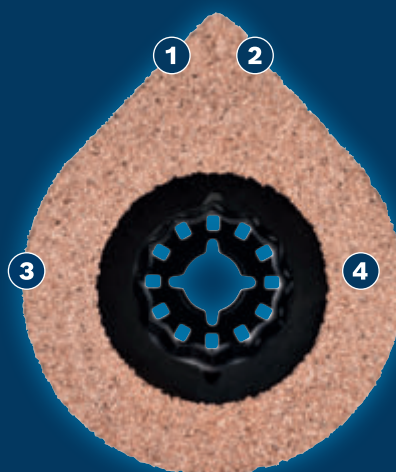

VŠESTRANNÉ POUŽITIE PRI OBKLADOCH

EXPERT

- 1 Šetrite čas a peniaze s Multi-Function Accessory
- 2 Dosiahne každý roh so špicatým hrotom.
- 3 Vyrezávanie malty hranou z karbidového zrna
- 4 Brúsna doska na odbrusovanie malty z povrchov

BOSCH

DOSKA NA MALTU EXPERT AVZ 70 RT4 3 MAX

EXPERT

- Ideálne na odstraňovanie poškodených obkladačiek: EXPERT AVZ 70 RT4 3 max dokážu odrezat' maltové spoje – vrátane rohových kusov – a tiež zbrúsiť maltu za starou obkladačkou po jej odstránení
- Všestrannosť pre viacúčelové náradie s maximálnym výkonom
- 3 aplikácie s 1 listom
- Upínanie Starlock pre optimálny prenos sily a pohodlnú výmenu kotúča do 3 sekúnd

VLASTNOSTI VÝROBKU		INFORMÁCIE O OBJEDNÁVANÍ											
Priemer [mm]	70	Šírka rezu [mm]	2,5	Spôsob balenia	C1f	Obsah balenia	1	Zásielkové balenie	1	Kód EAN	4059952683447	Objednávacie číslo	2 608 902 055