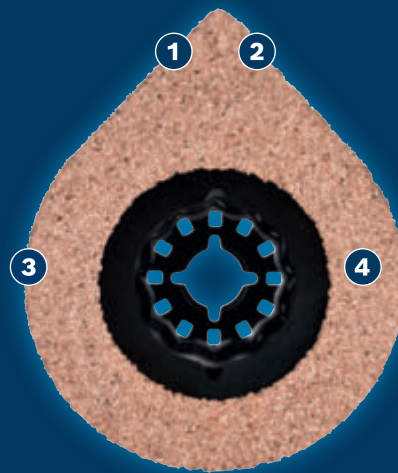

EXPERT

- 1 Economiza tempo e dinheiro com um acessório multifunções
- 2 Alcança cada canto com uma ponta pontiaguda
- 3 Corta a argamassa com um gume em grão de carboneto
- 4 Placa de lixar argamassa das superfícies

Vídeo

BOSCH

PLACA PARA ARGAMASSA EXPERT AVZ 70 RT4 3 MAX

EXPERT

- Ideal para remover azulejos danificados: a EXPERT AVZ 70 RT4 3 max consegue cortar juntas de argamassa, incluindo peças de canto, e também lixar a argamassa atrás do ladrilho antigo depois de removido
- Versatilidade de multiferramenta com o máximo desempenho
- 3 aplicações com 1 lâmina
- Montagem Starlock para transferência de energia ótima e troca prática do disco em 3 segundos

CARACTERÍSTICAS DO PRODUTO		INFORMAÇÕES DE ENCOMENDA				
Diâmetro [mm]	Largura de corte [mm]	Tipo de embalagem	Quantidade na embalagem	Unidade de expedição	Código de barras	Número de encomenda
70	2,5	C1f	1	1	4059952683447	2 608 902 055
70	2,5	P1h	10	1	4059952530949	2 608 900 042