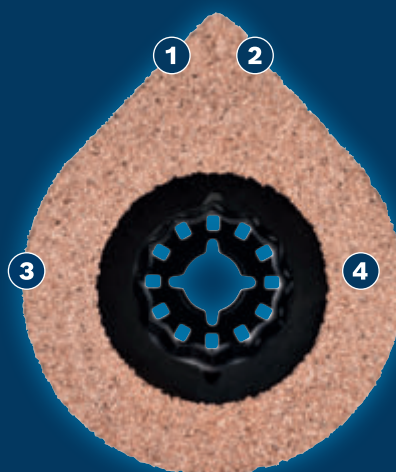

MITU KASUTUSVÕIMALUST PLAATIMISEL

EXPERT

- 1 Multi-Function Accessoryga säästate aega ja raha
- 2 Terav ots pääseb igale nurgale ligi
- 3 Karbiidipurust serv löikab välja mörti
- 4 Lihvplaat mördi mahalihvimiseks pindadelt

Video

BOSCH

VUUGIFREES EXPERT AVZ 70 RT4 3 MAX

EXPERT

- Ideaalne kahjustatud plaatide eemaldamiseks: EXPERT AVZ 70 RT4 3 max võimaldab välja lõigata mördi vuugikohad, selhulgas nurgatükid, ja pärast vana plaadi eemaldamist lihvida ära selle taga oleva mördi
- Multitööriista mitmekülgsus maksimaalse jõudlusega
- 3 pealekandmist ühe teraga
- Kinnitus Starlock parima jõuülekanne ja tera mugava, 3 sekundiga vahetamise jaoks