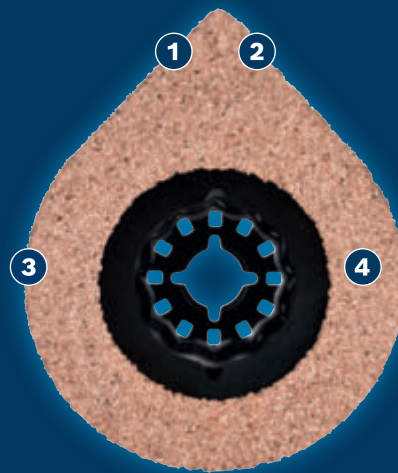

EXPERT

- 1 Εξοικονομήστε χρόνο και χρήμα με ένα εξάρτημα Multi-Function
- 2 Με αιχμηρή μύτη, φτάνει σε κάθε γωνία
- 3 Κόβει τον σοβά με άκρο κόκκου καρβιδίου
- 4 Πλάκα λείανσης για λείανση του κονιάματος από επιφάνειες

Βίντεο

BOSCH

ΠΛΑΚΑ ΦΡΕΖΑΡΙΣΜΑΤΟΣ ΣΟΒΑΔΩΝ EXPERT AVZ 70 RT4 3 MAX

EXPERT

- Ιδανικό για την αφαίρεση φθαρμένων πλακιδίων: η EXPERT AVZ 70 RT4 3 max κόβει τους αρμούς κονιάματος, μαζί και τα γωνιακά τμήματα και λειαίνει το κονίαμα πίσω από το παλιό πλακίδιο μετά την αφαίρεσή του
- Ευελιξία πολυεργαλείου με μέγιστη απόδοση
- 3 εφαρμογές με 1 λάμα
- Σύνδεση Starlock για βέλτιστη μετάδοση ισχύος και πρακτική αλλαγή λάμας σε 3 δευτερόλεπτα

ΧΑΡΑΚΤΗΡΙΣΤΙΚΑ ΠΡΟΪΟΝΤΟΣ

ΠΛΗΡΟΦΟΡΙΕΣ ΠΑΡΑΓΓΕΛΙΑΣ

Διάμετρος [mm]	Πλάτος κοπής [mm]	Συσκευασία	Ποσότητα συσκευασίας	Μονάδα συσκευασίας αποστολής	Κωδικός EAN	Κωδικός αριθμός
70	2,5	PC1d	1	1	4059952530932	2 608 900 041
70	2,5	P1h	10	1	4059952530949	2 608 900 042