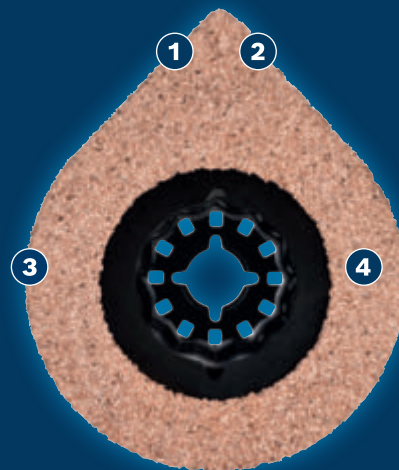

UNIVERSALVÆRKTØJ TIL FLISEARBEJDE

EXPERT

- 1 Spar tid og penge med multifunktionstilbehør
- 2 Når alle hjørner med en spids ende
- 3 Skærer i puds med en kant af hårdmetalkorn
- 4 Slibesål til at slibe mørtel af overflader

EXPERT AVZ 70 RT4 3 MAX RASPINGSPLADE**EXPERT**

- Meget velegnet til at fjerne beskadigede fliser: EXPERT AVZ 70 RT4 3 max kan skære mørtelfuger ud - inklusive hjørnestykker - og også slibe mørtlen af bag den gamle flise, efter at den er blevet fjernet.
- Alsidigt multiværktøj med maksimal ydeevne
- 3 applikationer med 1 klinge
- Starlock-optag sikrer optimal kraftoverførsel og praktisk skift af klinge inden for 3 sekunder