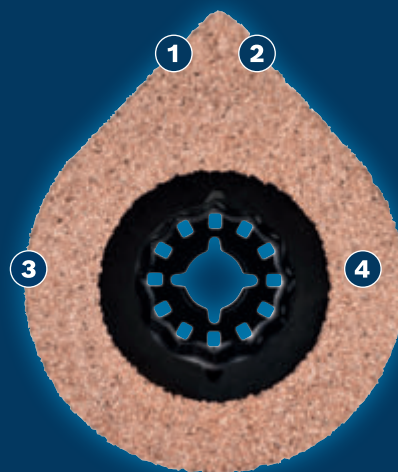

EXPERT

- 1 Příslušenství Multifunction Accessory šetří čas i peníze
- 2 Díky špičatému hrotu dosáhne do každého rohu.
- 3 Hrana s karbidovou drtí vyřezává i omítku
- 4 Brusný talíř pro obrušování malty

BOSCH

ODSTRAŇOVAČ MALTY EXPERT AVZ 70 RT4 3 MAX

EXPERT

- Ideální na odstraňování poškozených dlaždic: Pilový list EXPERT AVZ 70 RT4 3 max dokáže vyříznout spárovací hmotu včetně rohů a také vybrousit maltu, která po odstranění staré dlaždice zůstala na materiálu.
- Všestrannost multifunkčního nářadí s maximálním výkonem
- tři aplikace s jedním nástrojem
- Upínání Starlock pro optimální přenos výkonu a pohodlnou výměnu nástroje do 3 sekund

VLASTNOSTI PRODUKTŮ

OBJEDNACÍ INFORMACE

Průměr [mm]	Řezná šířka [mm]	Druh balení	Obsah balení	Velkoobchodní balení	Kód EAN	Objednací číslo
70	2,5	C1f	1	1	4059952683447	2 608 902 055

**BOSCH**