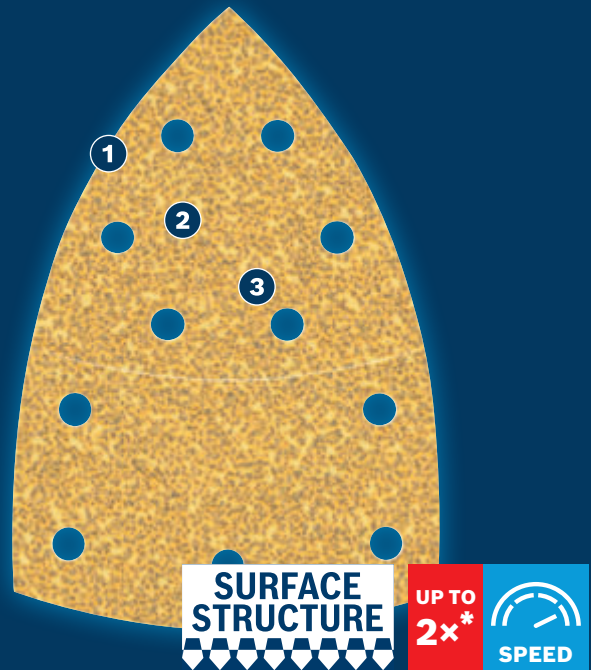

## EXPERT

- 1 Виняткова абразивна дія завдяки технології Bosch Surface Structure
- 2 Спрямування крихти під час виробництва забезпечує інтенсивне зняття матеріалу
- 3 Розподіл зерен оптимізовано для високошвидкісного шліфування