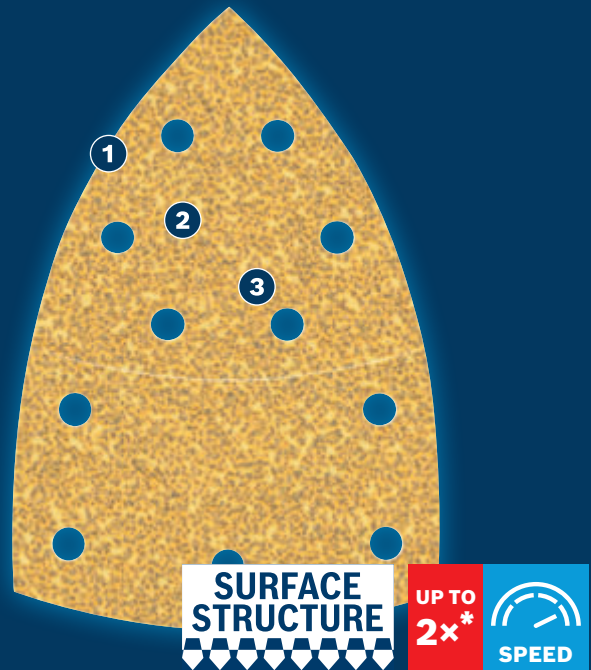

EXPERT

- 1 Minimalna abrazija uz Surface Structure kompanije Bosch
- 2 Raspored zrna tokom proizvodnje osigurava agresivno rezanje
- 3 Distribucija zrna optimizovana za velike brzine brušenja

* vs. Bosch C420

Video zapis

BOSCH

EXPERT C470 BRUSNI PAPIR

EXPERT

- Idealan je za veoma delotvorno brzo brušenje ravnih površina, uklanjanje stare farbe ili glačanje, pripremu i završnu obradu površina
- EXPERT abrazivi – najbolji za sve zanate
- Do 2x brže od Bosch C420 brusnog papira
- Samo zakačite pomoću čičak trake

**UP TO
2x**

**SURFACE
STRUCTURE**

KARAKTERISTIKE PROIZVODA				INFORMACIJE ZA PORUČIVANJE				
Dimenzija lista mm	Granulacija	Perforacija	Vrsta pakovanja	Količina u pakovanju	Jedinica pakovanja za dostavu	EAN-kod	Kataloški broj	
102x62/93	2x180	11 rupa	C1a	10	5	4059952638249	2 608 901 676	
102x62/93	40	11 rupa	C1a	10	5	4059952542249	2 608 900 886	
102x62/93	60	11 rupa	C1a	10	5	4059952636023	2 608 901 652	
102x62/93	80	11 rupa	C1a	10	5	4059952542256	2 608 900 887	
102x62/93	120	11 rupa	C1a	10	5	4059952542263	2 608 900 888	
102x62/93	180	11 rupa	C1a	10	5	4059952542270	2 608 900 889	
102x62/93	240	11 rupa	C1a	10	5	4059952636030	2 608 901 653	
102x62/93	10x240		C0a	50	1	4059952724874	2 608 902 513	
102x62/93	80	11 rupa	C0a	50	1	4059952635989	2 608 901 648	
102x62/93	120	11 rupa	C0a	50	1	4059952635996	2 608 901 649	
102x62/93	180	11 rupa	C0a	50	1	4059952636009	2 608 901 650	
102x62/93	240	11 rupa	C0a	50	1	4059952636016	2 608 901 651	