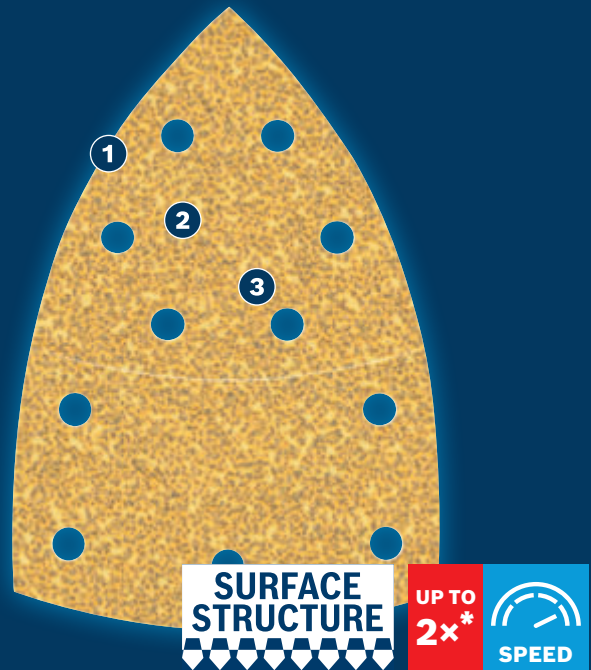

EXPERT

- 1 Boschi Surface Structure tagab erakordse abrasiivsuse
- 2 Puru joondamine tootmise ajal tagab jõulised löiked
- 3 Puru jaotust on kiireks lihvimiseks optimeeritud

* vs. Bosch C420

Video

BOSCH

LIHVPABER EXPERT C470

EXPERT

- Ideaalne tasaste pindade ülimalt tõhusaks ja kiireks lihvimiseks, vana värvi eemaldamiseks või pindade silumiseks, ettevalmistamiseks ja viimistlemiseks
- Abrasiivmaterjalid EXPERT – kõikide valdkondade paremik
- Kuni kaks korda kiirem kui Boschi lihvpaber C420
- Kinnitage see hõlpsalt takjakinnetusega

TOOTE OMADUSED				TELLIMISINFO				
Saelehe mõõtmed mm	Karedus	Augud	Pakendi liik	Pakendi kogus	Saateühik	EAN-kood	Tellimisnumber	
102x62/93	40	11 auku	C1a	10	5	4059952542249	2 608 900 886	
102x62/93	80	11 auku	C1a	10	5	4059952542256	2 608 900 887	
102x62/93	120	11 auku	C1a	10	5	4059952542263	2 608 900 888	
102x62/93	180	11 auku	C1a	10	5	4059952542270	2 608 900 889	