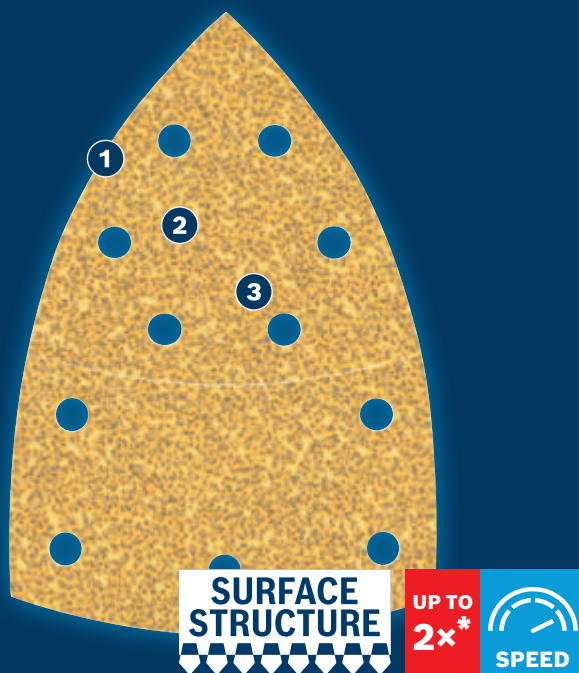

ΓΡΗΓΟΡΗ ΛΕΪΑΝΣΗ ΜΠΟΓΓΙΑΣ ΚΑΙ ΞΥΛΟΥ

EXPERT

- 1 Εξαιρετική λείανση με Surface Structure της Bosch
- 2 Η ευθυγράμμιση κόκκων κατά την παραγωγή εξασφαλίζει επιθετικές κοπές
- 3 Βέλτιστη κατανομή κόκκων για ταχύτερη λείανση

* vs. Bosch C420

Βίντεο

BOSCH

ΓΥΑΛΟΧΑΡΤΟ EXPERT C470

EXPERT

- Ιδανικό για πολύ αποτελεσματική, γρήγορη λείανση επίπεδων επιφανειών, αφαίρεση παλιάς μπογιάς ή λείανση, προετοιμασία και ολοκλήρωση επιφανειών
- Λειαντικά EXPERT - τα καλύτερα για κάθε ειδικότητα
- Έως 2 φορές πιο γρήγορη σε σύγκριση με το γυαλόχαρτο C420 της Bosch
- Απλώς συνδέστε με αυτοκόλλητο σκρατς

**UP TO
2x**

**SURFACE
STRUCTURE**
ΧΑΡΑΚΤΗΡΙΣΤΙΚΑ ΠΡΟΪΟΝΤΟΣ
ΠΛΗΡΟΦΟΡΙΕΣ ΠΑΡΑΓΓΕΛΙΑΣ

Διαστάσεις φύλλου σε mm	Κόκκιση	Διάτρηση	Συσκευασία	Ποσότητα συσκευασίας	Μονάδα συσκευασίας αποστολής	Κωδικός EAN	Κωδικός αριθμός
102x62/93	40	11 τρύπες	C1a	10	5	4059952542249	2 608 900 886
102x62/93	80	11 τρύπες	C1a	10	5	4059952542256	2 608 900 887
102x62/93	120	11 τρύπες	C1a	10	5	4059952542263	2 608 900 888
102x62/93	180	11 τρύπες	C1a	10	5	4059952542270	2 608 900 889