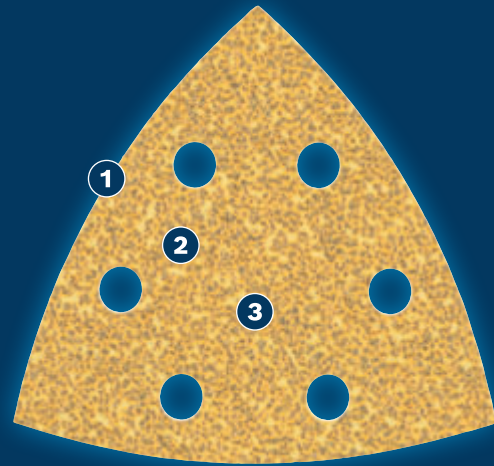

## EXPERT

- 1 Minimalna abrazija uz Surface Structure kompanije Bosch
- 2 Raspored zrna tokom proizvodnje osigurava agresivno rezanje
- 3 Distribucija zrna optimizovana za velike brzine brušenja

\* vs. Bosch C420

## EXPERT C470 BRUSNI PAPIR

**EXPERT**

- Idealan je za veoma delotvorno brzo brušenje ravnih površina, uklanjanje stare farbe ili glačanje, pripremu i završnu obradu površina
- EXPERT abrazivi – najbolji za sve zanate
- Do 2x brže od Bosch C420 brusnog papira
- Samo zakačite pomoću čičak trake