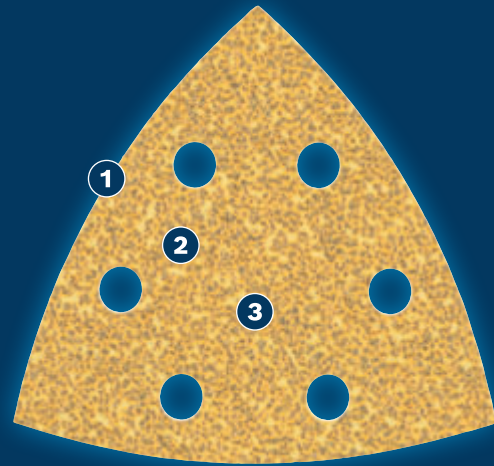

## EXPERT

- 1 Izjemna abrazija z Boschevo tehnologijo Surface Structure
- 2 Poravnava zrn med proizvodnjo zagotavlja agresivno rezanje
- 3 Porazdelitev zrn, optimizirana za brušenje z visoko hitrostjo

\* vs. Bosch C420

## EXPERT C470 BRUSNI PAPIR

**EXPERT**

- Idealno za visoko učinkovito hitro brušenje ravnih površin, za odstranjevanje stare barve ali za glajenje, pripravo in zaključno obdelovanje površin
- Abrazivni materiali EXPERT – najboljše za vse obrti
- Do 2-krat hitrejši od brusnega papirja Bosch C420
- Pritrditev s pomočjo sprijemalnega sistema