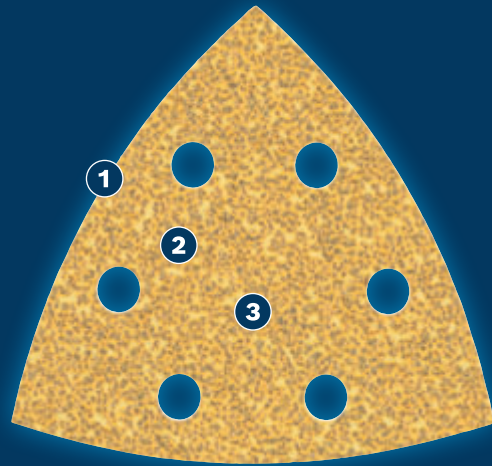

EXPERT

- 1 Výnimočné obrusovanie vďaka technológii Bosch Surface Structure
- 2 Vyrovnanie zŕn počas výroby zaisťujú agresívny rez
- 3 Rozptýlenie zŕn optimalizované na vysokorýchlostné brúsenie

* vs. Bosch C420

Video

BOSCH

BRÚSNY PAPIER EXPERT C470

EXPERT

- Ideálne na vysokoúčinné, rýchle brúsenie plochých povrchov, na odstraňovanie starej farby alebo na vyhladenie, prípravu a konečnú úpravu povrchov
- Brusivá EXPERT – to najlepšie pre všetky odbory
- Ponúka až 2x vyššiu rýchlosť než brúsny papier Bosch C420
- Stačí jednoducho upevniť suchým zipsom