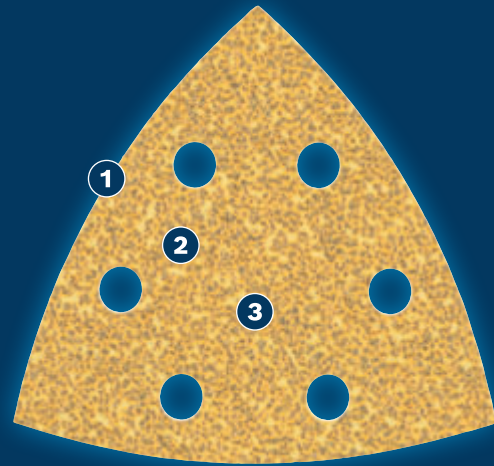

## EXPERT

- 1 Boschi Surface Structure tagab erakordse abrasiivsuse
- 2 Puru joondamine tootmise ajal tagab jõulised löiked
- 3 Puru jaotust on kiireks lihvimiseks optimeeritud

\* vs. Bosch C420

Video

## LIHVPABER EXPERT C470

EXPERT

- Ideaalne tasaste pindade ülimalt tõhusaks ja kiireks lihvimiseks, vana värvi eemaldamiseks või pindade silumiseks, ettevalmistamiseks ja viimistlemiseks
- Abrasiivmaterjalid EXPERT – kõikide valdkondade paremik
- Kuni kaks korda kiirem kui Boschi lihvpaber C420
- Kinnitage see hõlpsalt takjakinnitusega