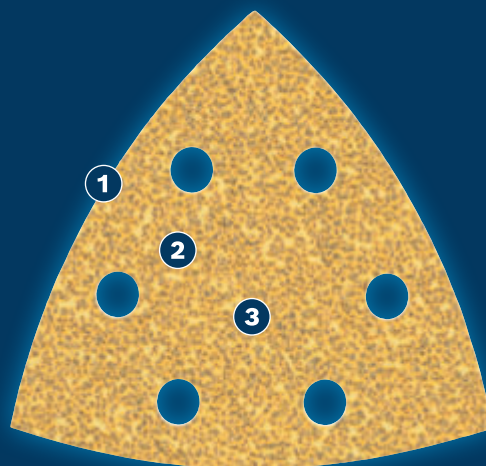

## EXPERT

- 1 Abrasión excepcional con Bosch Surface Structure
- 2 La alineación del grano durante la producción garantiza un corte agresivo
- 3 Distribución optimizada del grano para un lijado a alta velocidad

## PAPEL DE LIJA EXPERT C470

EXPERT

- Ideal para el lijado rápido y altamente eficaz de superficies planas; para eliminar pintura antigua o alisar, preparar y acabar superficies
- Abrasivos EXPERT: lo mejor para todos los oficios
- Hasta 2 veces más rápida que la hoja de lija Bosch C420
- Con autoadhesivo

CARACTERÍSTICAS DEL PRODUCTO			INFORMACIÓN DE PEDIDO				
Dimensión de las hojas mm	Tamaño de grano	Perforación	Tipo de envase	Cantidad por paquete	Embalaje de envío	Código EAN	Número de pedido
93x93	40	6 perforaciones	C1a	5	5	4059952541617	<b>2 608 900 823</b>
93x93	60	6 perforaciones	C1a	5	5	4059952541624	<b>2 608 900 824</b>
93x93	80	6 perforaciones	C1a	5	5	4059952541631	<b>2 608 900 825</b>
93x93	100	6 perforaciones	C1a	5	5	4059952541648	<b>2 608 900 826</b>
93x93	120	6 perforaciones	C1a	5	5	4059952541655	<b>2 608 900 827</b>
93x93	180	6 perforaciones	C1a	5	5	4059952541662	<b>2 608 900 828</b>
93x93	240	6 perforaciones	C1a	5	5	4059952541679	<b>2 608 900 829</b>
93x93	320	6 perforaciones	C1a	5	5	4059952541686	<b>2 608 900 830</b>
93x93	400	6 perforaciones	C1a	5	5	4059952541693	<b>2 608 900 831</b>
93x93	40	6 perforaciones	C0a	50	1	4059952542645	<b>2 608 900 926</b>
93x93	60	6 perforaciones	C0a	50	1	4059952542652	<b>2 608 900 927</b>
93x93	80	6 perforaciones	C0a	50	1	4059952542669	<b>2 608 900 928</b>
93x93	100	6 perforaciones	C0a	50	1	4059952542676	<b>2 608 900 929</b>
93x93	120	6 perforaciones	C0a	50	1	4059952542683	<b>2 608 900 930</b>
93x93	180	6 perforaciones	C0a	50	1	4059952542690	<b>2 608 900 931</b>
93x93	240	6 perforaciones	C0a	50	1	4059952542706	<b>2 608 900 932</b>
93x93	320	6 perforaciones	C0a	50	1	4059952542713	<b>2 608 900 933</b>
93x93	400	6 perforaciones	C0a	50	1	4059952542720	<b>2 608 900 934</b>