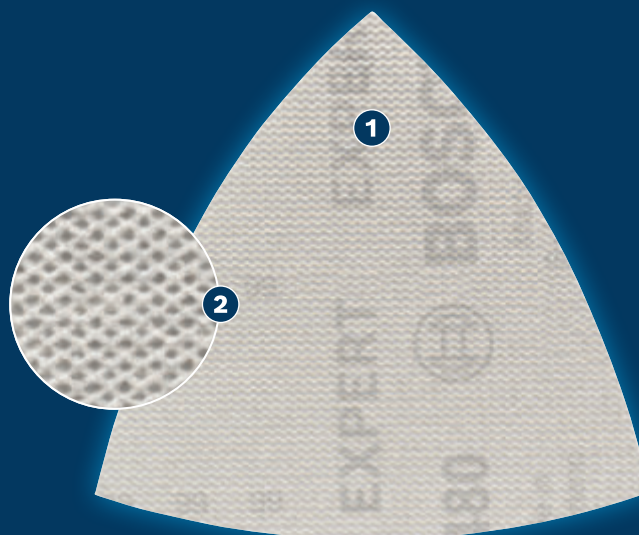

## EXPERT

- 1 Izuzetno efikasno uklanjanje prašine uz Bosch Particle Control
- 2 Prašina se usisava kroz strukturu otvorene mreže

**PARTICLE  
CONTROL**

UP TO  
**4x\***

\* vs. Bosch C420

Video zapis

**BOSCH**

## EXPERT M480 BRUSNA MREŽA

**EXPERT**

- Idealna je za veoma delotvorno brušenje ravnih površina uz vrlo malo prašine, za brušenje i pripremu površina za farbanje i za pripremu ili završnu obradu gipsa
- EXPERT abrazivi – najbolji za sve zanate
- Do 4x bolje smanjenje količine prašine u odnosu na Bosch C420 brusni papir
- Samo zakačite pomoću čičak trake

KARAKTERISTIKE PROIZVODA			INFORMACIJE ZA PORUČIVANJE				
Dimenzija lista mm	Granulacija	Perforacija	Vrsta pakovanja	Količina u pakovanju	Jedinica pakovanja za dostavu	EAN-kod	Kataloški broj
93x93	80	otvorena mreža	C1a	5	5	4059952540542	<b>2 608 900 716</b>
93x93	100	otvorena mreža	C1a	5	5	4059952540559	<b>2 608 900 717</b>
93x93	120	otvorena mreža	C1a	5	5	4059952540566	<b>2 608 900 718</b>
93x93	150	otvorena mreža	C1a	5	5	4059952540573	<b>2 608 900 719</b>
93x93	180	otvorena mreža	C1a	5	5	4059952540580	<b>2 608 900 720</b>
93x93	220	otvorena mreža	C1a	5	5	4059952540597	<b>2 608 900 721</b>
93x93	240	otvorena mreža	C1a	5	5	4059952540603	<b>2 608 900 722</b>
93x93	320	otvorena mreža	C1a	5	5	4059952540610	<b>2 608 900 723</b>
93x93	400	otvorena mreža	C1a	5	5	4059952540627	<b>2 608 900 724</b>