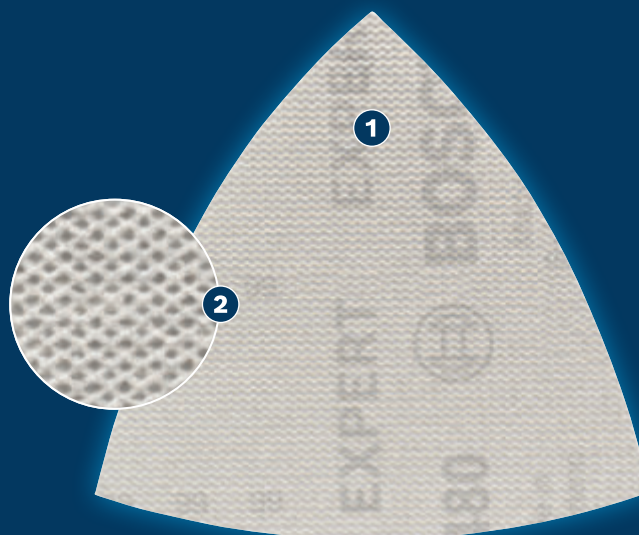

# NAPREDNO ODSTRANJEVANJE PRAHU MED BRUŠENJEM LESA, BARVE ALI ZIDU IZ MAVČNIH PLOŠČ

## EXPERT

- 1 Visoko učinkovito odstranjevanje prahu z Boschvim sistemom Particle Control
- 2 Prah se odvaja skozi odprto mrežno strukturo

**PARTICLE  
CONTROL**

UP TO  
**4x\***

\* vs. Bosch C420

Video

**BOSCH**

## BRUSNA MREŽA EXPERT M480

EXPERT

- Idealno za zelo učinkovito brušenje ravnih površin z malo prahu, za grobo obdelavo in pripravo površin na barvanje ter za pripravo in zaključno obdelavo zidu iz mavčnih plošč
- Abrazivni materiali EXPERT – najboljše za vse obrti
- Do 4-krat učinkovitejše odstranjevanje prahu kot z brusnim papirjem Bosch C420
- Pritrditev s pomočjo sprijemalnega sistema