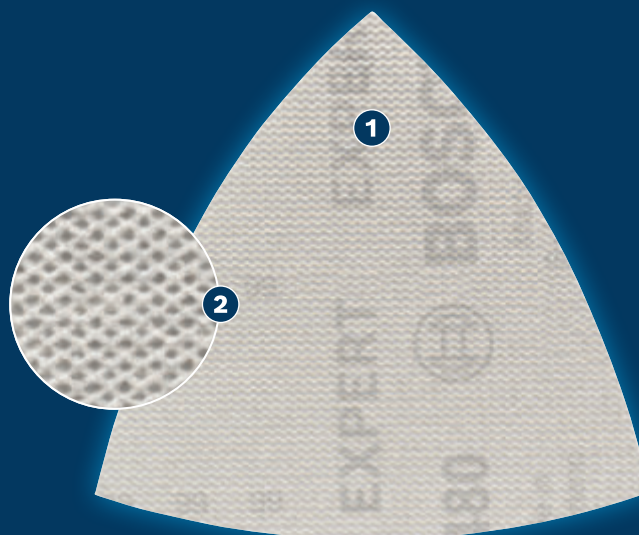

VÝZNAMNÉ SNÍŽENÍ PRAŠNOSTI PŘI BROUŠENÍ DŘEVA, BAREV A SÁDROKARTONU

EXPERT

- 1 Vysoce účinné odvádění odbroušeného materiálu díky Bosch Particle Control
- 2 Otevřená síťová struktura zajišťující odvod odsávaného prachu

**PARTICLE
CONTROL**

UP TO
4x*

* vs. Bosch C420

Video

BOSCH

ROLE BRUSNÉ MŘÍŽKY EXPERT M480

EXPERT

- Ideální pro vysoce efektivní broušení s nízkou prašností rovinných povrchů, hrubování a přípravu povrchů před lakováním a pro přípravu nebo finální úpravu sádkokartonu
- Brusiva EXPERT – to nejlepší pro všechna řemesla
- Až 4× snížená prašnost než s brusným papírem Bosch C420
- Stačí pouze přichytit suchým zipem

VLASTNOSTI PRODUKTŮ			OBJEDNACÍ INFORMACE				
Rozměr brusného papíru mm	Zrnitost	Děrování	Druh balení	Obsah balení	Velkoobchodní balení	Kód EAN	Objednací číslo
93x93	80	Mřížka	C1a	5	5	4059952540542	2 608 900 716
93x93	100	Mřížka	C1a	5	5	4059952540559	2 608 900 717
93x93	120	Mřížka	C1a	5	5	4059952540566	2 608 900 718
93x93	150	Mřížka	C1a	5	5	4059952540573	2 608 900 719
93x93	180	Mřížka	C1a	5	5	4059952540580	2 608 900 720
93x93	220	Mřížka	C1a	5	5	4059952540597	2 608 900 721
93x93	240	Mřížka	C1a	5	5	4059952540603	2 608 900 722
93x93	320	Mřížka	C1a	5	5	4059952540610	2 608 900 723
93x93	400	Mřížka	C1a	5	5	4059952540627	2 608 900 724