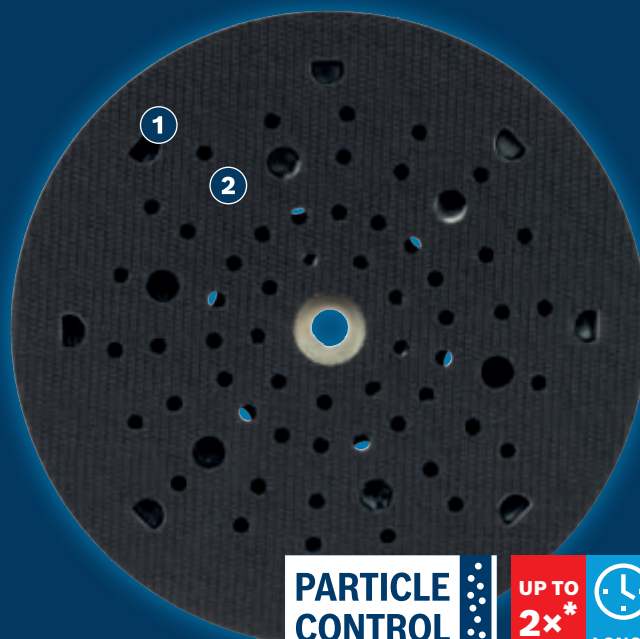

GER LÅNG HÅLLBARHET FÖR SLIPPAPPER

EXPERT

- 1 Högeffektiv dammsugning med Bosch Particle Control
- 2 Den hålade designen ger lång livslängd till alla slippapper

**PARTICLE
CONTROL**

**UP TO
2x***

* vs. Bosch 2608601115

Video

BOSCH

EXPERT MULTIHÅL STÖDRONDELL

EXPERT

- Perfekt för slipning av trä. Mjuk stödrondell till finslipning och ytbehandling av markerade böjar och valv, medelhård stödrondell till mellanslipning av plana och rundade ytor och hård stödrondell till grov, formgivande slipning av plana ytor och smala kanter
- Bäst för finsnickare: rent och effektivt
- Håller upp till 2 gånger längre än Bosch 2608601115-stödrondell
- Passar alla maskiner med kardborre oavsett hålbild

PRODUKTEGENSKAPER				BESTÄLLNINGSPÅSÄTTNING				
Utförande	Diameter mm	Håltagning	X-LOCK	Förpackningstyp	Antal i förpackning	Detaljstföropackning	EAN-kod	Beställningsnummer
hård	125	Multihål	-	C1a	1	1	4059952530550	2 608 900 005
medel	125	Multihål	-	C1a	1	1	4059952530543	2 608 900 004
mjuk	125	Multihål	-	C1a	1	1	4059952530536	2 608 900 003