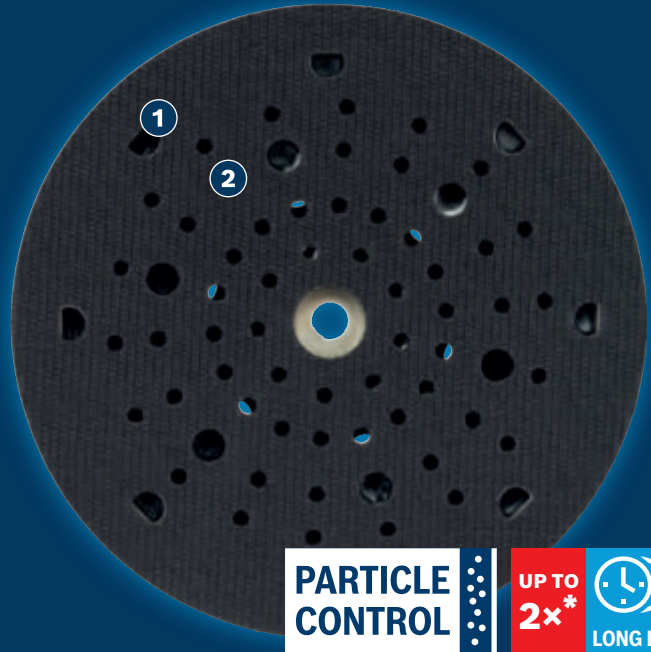

EXPERT

- 1 Izuzetno efikasno uklanjanje prašine uz Bosch Particle Control
- 2 Raspored rupa pruža dug radni vek za sve brusne listove

**PARTICLE
CONTROL**

**UP TO
2x***

* vs. Bosch 2608601115

Video zapis

BOSCH

EXPERT MULTIHOLE NOSAČI

EXPERT

- Idealan je za brušenje drveta. Meki disk za fino brušenje i završno brušenje istaknutih krivina i lukova; srednji disk za srednje brušenje ravnih i zakrivljenih površina; tvrdi disk za grubo brušenje radi oblikovanja ravnih površina i uskih ivica
- Najbolji je za stolare, čist i efikasan
- Traje do 2x duže od Bosch 2608601115 nosača
- Samo zakačite pomoću čičak trake

KARAKTERISTIKE PROIZVODA					INFORMACIJE ZA PORUČIVANJE				
Izvedba	Prečnik mm	Perforacija	X-LOCK	Vrsta pakovanja	Količina u pakovanju	Jedinica pakovanja za dostavu	EAN-kod	Kataloški broj	
tvrd	125	Više rupa	-	C1a	1	1	4059952530550	2 608 900 005	
srednje	125	Više rupa	-	C1a	1	1	4059952530543	2 608 900 004	
meko	125	Više rupa	-	C1a	1	1	4059952530536	2 608 900 003	