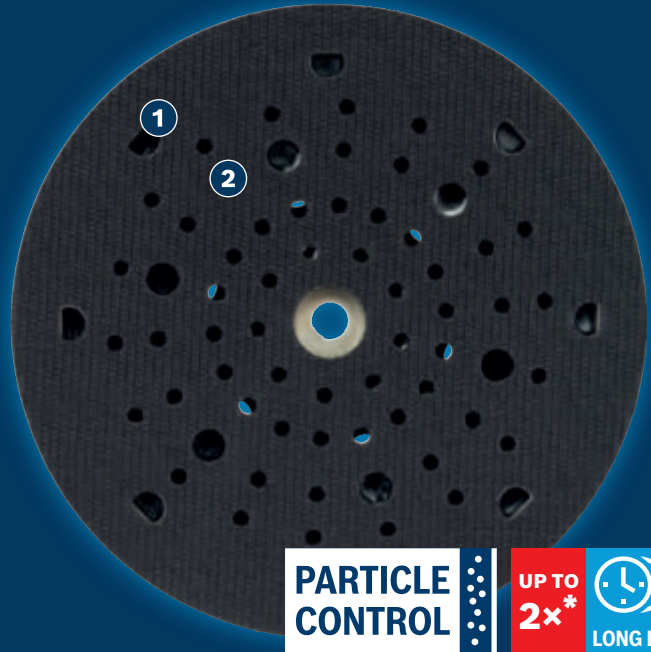

## EXPERT

- 1 Boschi Particle Control tagab ülimalt tõhusa tolmueemalduse
- 2 Aukude paigutus tagab pika tööea kõigi lihvpaberite puhul

**PARTICLE  
CONTROL**

**UP TO  
2x\***

\* vs. Bosch 2608601115

Video

## TUGITALD EXPERT MULTIHOLE

**EXPERT**

- Ideaalne puidu lihvimiseks. Pehme tald kõverate ja kaarte peeneks lihvimiseks ja viimistlemiseks; keskmine tald lamedate ja kumerate pindade vahepealseks lihvimiseks; kõva tald lamedate pindade ja kitsaste servade jämedaks vormimiseks.
- Parim puidutöötlejatele: puhas ja tõhus
- Kestab kuni kaks korda kauem kui Boschi 2608601115 tugitald
- Kinnitage see hõpsalt takjakinnitusega