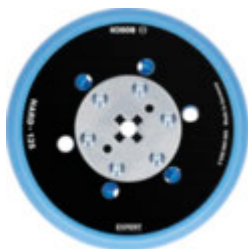

**PARTICLE
CONTROL**

**UP TO
2x***

* vs. Bosch 2608601115

Βίντεο

BOSCH

ΠΕΛΑΜΑ EXPERT MULTIHOLE

EXPERT

- Ιδανικό για λείανση ξύλου. Μαλακό πέλμα για λεπτή λείανση και φινιρίσμα σαφών καμπυλών και τόξων. Μέτριο πέλμα για ενδιάμεση λείανση επίπεδων και καμπύλων επιφανειών. Σκληρό πέλμα για τραχιά λείανση διάπλευσης επίπεδων επιφανειών και στενών άκρων
- Ιδανικό για ξυλουργούς ντουλαπιών: καθαρή και αποτελεσματική εργασία
- Διάρκει έως 2 φορές περισσότερο σε σύγκριση με το πέλμα 2608601115 της Bosch
- Απλώς συνδέστε με αυτοκόλλητο σκρατς

ΧΑΡΑΚΤΗΡΙΣΤΙΚΑ ΠΡΟΪΟΝΤΟΣ

ΠΛΗΡΟΦΟΡΙΕΣ ΠΑΡΑΓΓΕΛΙΑΣ

Τύπος	Διάμετρος mm	Διάρθρωση	X-LOCK	Συσκευασία	Ποσότητα συσκευασίας	Μονάδα συσκευασίας αποστολής	Κωδικός EAN	Κωδικός αριθμός
σκληρό	125	Πολλαπλών οπών	-	C1a	1	1	4059952530550	2 608 900 005
μεσαίο	125	Πολλαπλών οπών	-	C1a	1	1	4059952530543	2 608 900 004
μαλακό	125	Πολλαπλών οπών	-	C1a	1	1	4059952530536	2 608 900 003