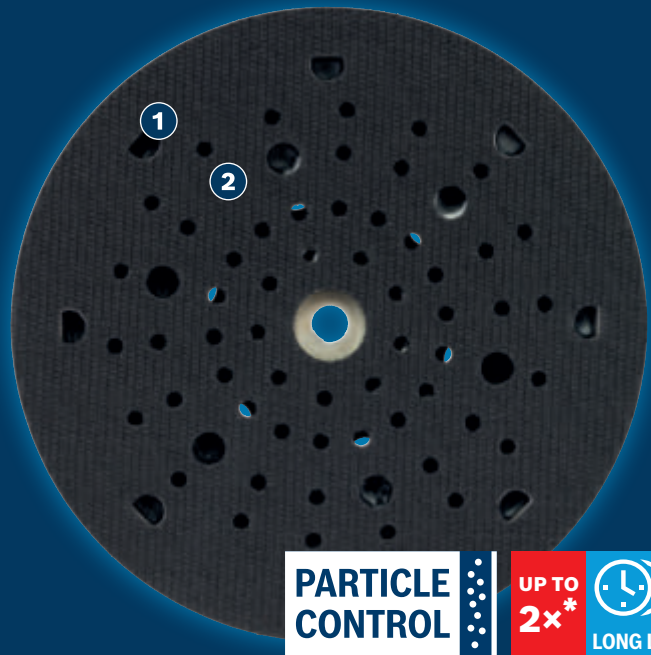

ΜΕΓΑΛΗ ΔΙΑΡΚΕΙΑ ΖΩΗΣ ΓΙΑ ΦΥΛΛΑ ΛΕΙΑΝΣΗΣ

EXPERT

- 1 Πολύ αποτελεσματική απομάκρυνση σκόνης με το Particle Control της Bosch
- 2 Η διάταξη των οπών εξασφαλίζει μεγάλη διάρκεια ζωής για όλα τα φύλλα λείανσης

**PARTICLE
CONTROL**

**UP TO
2x***

* vs. Bosch 2608601115

Βίντεο

BOSCH

ΠΕΛΑΜΑ EXPERT MULTIHOLE

EXPERT

- Ιδανικό για λείανση ξύλου. Μαλακό πέλμα για λεπτή λείανση και φινιρίσμα σαφών καμπυλών και τόξων. Μέτριο πέλμα για ενδιάμεση λείανση επίπεδων και καμπύλων επιφανειών. Σκληρό πέλμα για τραχιά λείανση διάπλευσης επίπεδων επιφανειών και στενών άκρων
- Ιδανικό για ξυλουργούς ντουλαπιών: καθαρή και αποτελεσματική εργασία
- Διάρκει έως 2 φορές περισσότερο σε σύγκριση με το πέλμα 2608601115 της Bosch
- Απλώς συνδέστε με αυτοκόλλητο σκρατς

ΧΑΡΑΚΤΗΡΙΣΤΙΚΑ ΠΡΟΪΟΝΤΟΣ

ΠΛΗΡΟΦΟΡΙΕΣ ΠΑΡΑΓΓΕΛΙΑΣ

Τύπος	Διάμετρος mm	Διάρθρωση	X-LOCK	Συσκευασία	Ποσότητα συσκευασίας	Μονάδα συσκευασίας αποστολής	Κωδικός EAN	Κωδικός αριθμός
σκληρό	125	Πολλαπλών οπών	-	C1a	1	1	4059952530550	2 608 900 005
μεσαίο	125	Πολλαπλών οπών	-	C1a	1	1	4059952530543	2 608 900 004
μαλακό	125	Πολλαπλών οπών	-	C1a	1	1	4059952530536	2 608 900 003