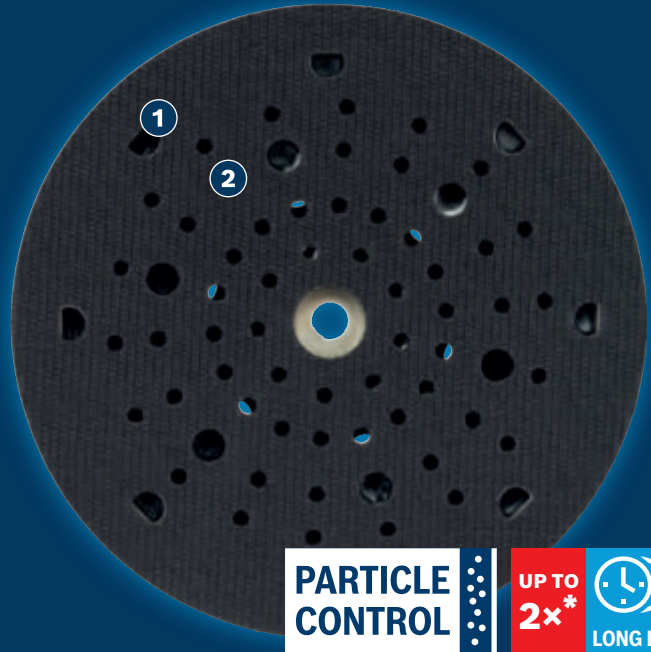

EXPERT

- 1 Meget effektiv fjernelse af støv med Bosch Particle Control
- 2 Hullayoutet sikrer høj ydelse af alle slibeblade

* vs. Bosch 2608601115

BOSCH

EXPERT MULTIHOLE BAGSKIVE

EXPERT

- Meget velegnet til slibning af træ. Den bløde skive er til finslibning og efterbehandling af tydelige kurver og buer, den middelhårde er til mellemslibning af flade og buede overflader, mens den hårde skive klarer grov, formgivende slibning af flade overflader og smalle kanter
- Bedst til skabstræarbejdere: ren og effektiv
- Holder op til 2 gange længere end Bosch 2608601115 Bagskive
- Fastgøres med burrelukning

PRODUKTEGENSKABER				BESTILLINGSINFORMATIONER				
Udførelse	Diameter mm	Udstansning	X-LOCK	Emballage	Antal i pakken	Detailpakning	EAN-kode	Bestillingsnummer
hårde	125	Multihuller	-	C1a	1	1	4059952530550	2 608 900 005
medium	125	Multihuller	-	C1a	1	1	4059952530543	2 608 900 004
blød	125	Multihuller	-	C1a	1	1	4059952530536	2 608 900 003