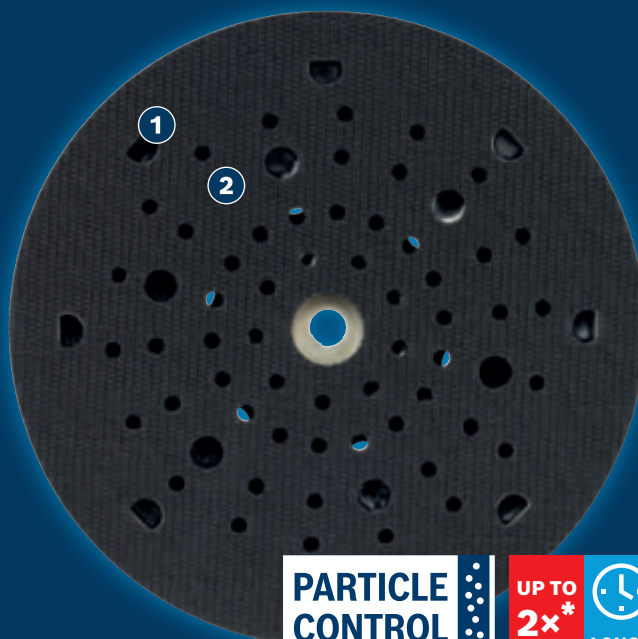

DLOUHÁ ŽIVOTNOST BRUSNÝCH PAPIRŮ

EXPERT

- 1 Vysoce účinné odvádění odbroušeného materiálu díky Bosch Particle Control
- 2 Rozvržení otvorů nabízí dlouhou životnost všech brusných papírů

**PARTICLE
CONTROL**

**UP TO
2x***

* vs. Bosch 2608601115

Video

BOSCH

BRUSNÝ TALÍŘ EXPERT MULTIHOLE

EXPERT

- Ideální pro broušení dřeva. Měkký podložný talíř pro jemné a finální broušení výrazných oblých tvarů; střední podložný talíř pro středně hrubé broušení plochých a oblých povrchů; tvrdý podložný talíř pro hrubé broušení plochých povrchů a ostrých hran.
- Nejlepší pro truhláře: Čistota a efektivita
- Vydrží až 2× déle než brusný talíř Bosch 2608601115
- Stačí pouze přichytit suchým zipem

VLASTNOSTI PRODUKTŮ				OBJEDNACÍ INFORMACE				
Provedení	Průměr mm	Děrování	X-LOCK	Druh balení	Obsah balení	Velkoobchodní balení	Kód EAN	Objednací číslo
tvrdá	125	produkty s více otvory pro odsávání	-	C1a	1	1	4059952530550	2 608 900 005
střední	125	produkty s více otvory pro odsávání	-	C1a	1	1	4059952530543	2 608 900 004
měkký	125	produkty s více otvory pro odsávání	-	C1a	1	1	4059952530536	2 608 900 003