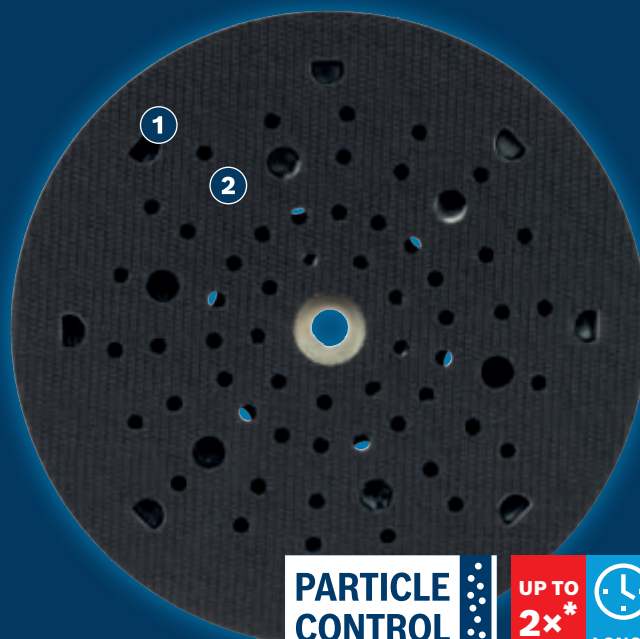

# GER LÅNG HÅLLBARHET FÖR SLIPPAPPER

## EXPERT

- 1 Högeffektiv dammsugning med Bosch Particle Control
- 2 Den hålade designen ger lång livslängd till alla slippapper

**PARTICLE  
CONTROL**

**UP TO  
2x\***

\* vs. Bosch 2608601115

Video

**BOSCH**

## EXPERT MULTIHÅL STÖDRONDELL

**EXPERT**

- Perfekt för slipning av trä. Mjuk stödrondell till finslipning och ytbehandling av markerade böjar och valv, medelhård stödrondell till mellanslipning av plana och rundade ytor och hård stödrondell till grov, formgivande slipning av plana ytor och smala kanter
- Bäst för finsnickare: rent och effektivt
- Håller upp till 2 gånger längre än Bosch 2608601115-stödrondell
- Passar alla maskiner med kardborre oavsett hålbild