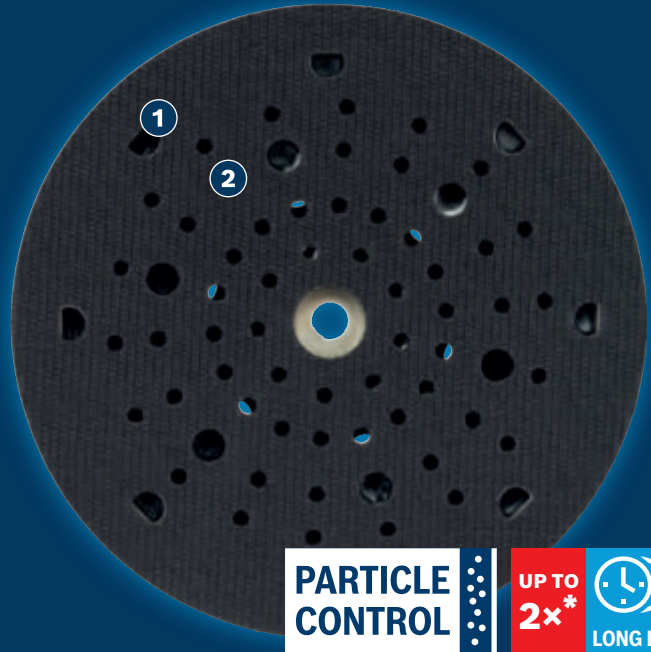

## EXPERT

- 1 Izuzetno efikasno uklanjanje prašine uz Bosch Particle Control
- 2 Raspored rupa pruža dug radni vek za sve brusne listove

**PARTICLE  
CONTROL**

**UP TO  
2x\***

\* vs. Bosch 2608601115

Video zapis

## EXPERT MULTIHOLE NOSAČI

**EXPERT**

- Idealan je za brušenje drveta. Meki disk za fino brušenje i završno brušenje istaknutih krivina i lukova; srednji disk za srednje brušenje ravnih i zakrivljenih površina; tvrdi disk za grubo brušenje radi oblikovanja ravnih površina i uskih ivica
- Najbolji je za stolare, čist i efikasan
- Traje do 2x duže od Bosch 2608601115 nosača
- Samo zakačite pomoću čičak trake

KARAKTERISTIKE PROIZVODA					INFORMACIJE ZA PORUČIVANJE				
Izvedba	Prečnik mm	Perforacija	X-LOCK	Vrsta pakovanja	Količina u pakovanju	Jedinica pakovanja za dostavu	EAN-kod	Kataloški broj	
tvrd	150	Više rupa	-	C1a	1	1	4059952530581	<b>2 608 900 008</b>	
srednje	150	Više rupa	-	C1a	1	1	4059952530574	<b>2 608 900 007</b>	
meko	150	Više rupa	-	C1a	1	1	4059952530567	<b>2 608 900 006</b>	