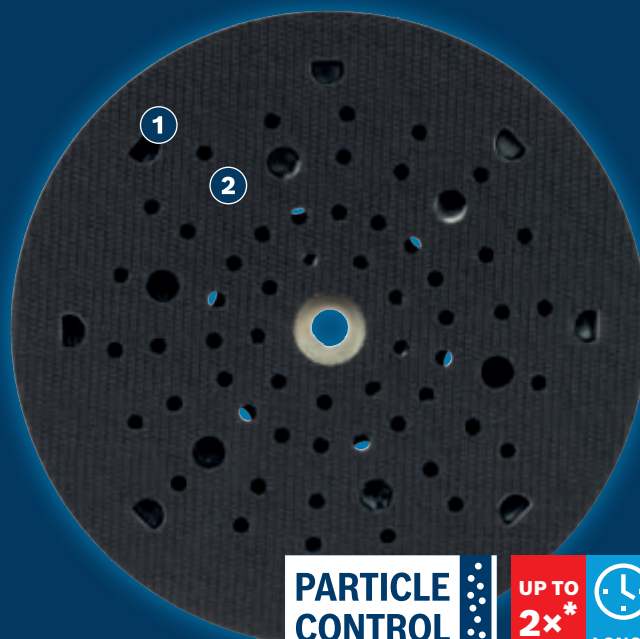

## EXPERT

- 1 Visoko učinkovito odstranjevanje prahu z Boschovim sistemom Particle Control
- 2 Postavitev lukenj je takšna, da poskrbi za dolgo življenjsko dobo vseh brusnih papirjev

**PARTICLE  
CONTROL**

## PODPORNI KROŽNIK EXPERT MULTIHOLE

**EXPERT**

- Idealno za brušenje lesa. Mehka podloga za fino brušenje in končno brušenje posameznih krivin in lokov, srednje trda podloga za vmesno brušenje ravnih in ukrivljenih površin, trda podloga za oblikovanje z grobim brušenjem ravnih površin in ozkih robov
- Najboljše za tesarje: čisto in učinkovito
- Do 2-krat daljša življenjska doba kot pri podpornem krožniku Bosch 2608601115
- Pritrditev s pomočjo sprijemalnega sistema