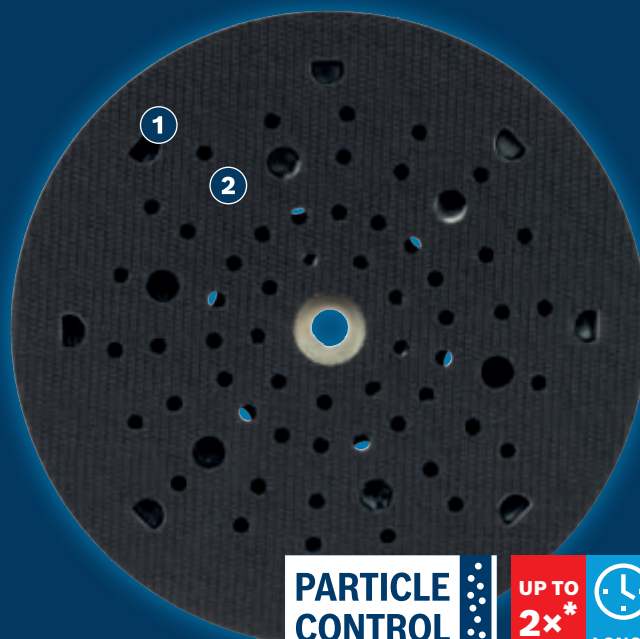

ILGA ŠLIFAVIMO LAKŠTŲ NAUDOJIMO TRUKMĖ

EXPERT

- 1 „Bosch Particle Control“ – itin efektyviam dulkių šalinimui
- 2 Skylių išdėstymas užtikrina ilgą visų šlifavimo lapų naudojimo laikotarpį

**PARTICLE
CONTROL**

**UP TO
2x***

* vs. Bosch 2608601115

Vaizdo įrašas

BOSCH

„EXPERT MULTIHOLE“ DISKINIS PAGRINDAS

EXPERT

- Puikiai šlifuoja medieną. Minkštas pagrindas skirtas smulkiajam šlifavimui atlikti ir specifiniams išlinkimams bei kreivėms apdirbti; vidutinio kietumo pagrindas skirtas plokščių ir kreivų paviršių tarpinio šlifavimo darbams; kietas pagrindas skirtas šiurkščiam šlifavimui suteikiant formą plokštiems paviršiams ir siauriems kraštams
- Geriausiai tinka medienos apdirbimo specialistams ir dailidėms: švaru ir efektyvu
- Atlaiko iki 2 kartų ilgiau nei „Bosch“ 2608601115 diskinis pagrindas
- Tiesiog pritvirtinkite kabliuku ir kilpele

| GAMINIŲ SAVYBĖS | | | | UŽSAKYMO INFORMACIJA | | | | |
|-----------------|-------------|---------------------|--------|----------------------|-----------------|-----------------|---------------|----------------------|
| Variantas | Skersmuo mm | Perforavimas | X-LOCK | Pakuotės tipas | Pakuočių kiekis | Antrinė pakuotė | EAN kodas | Užsakymo numeris |
| kietas | 150 | Su keliomis angomis | - | C1a | 1 | 1 | 4059952530581 | 2 608 900 008 |
| vidutinis | 150 | Su keliomis angomis | - | C1a | 1 | 1 | 4059952530574 | 2 608 900 007 |
| minkštas | 150 | Su keliomis angomis | - | C1a | 1 | 1 | 4059952530567 | 2 608 900 006 |