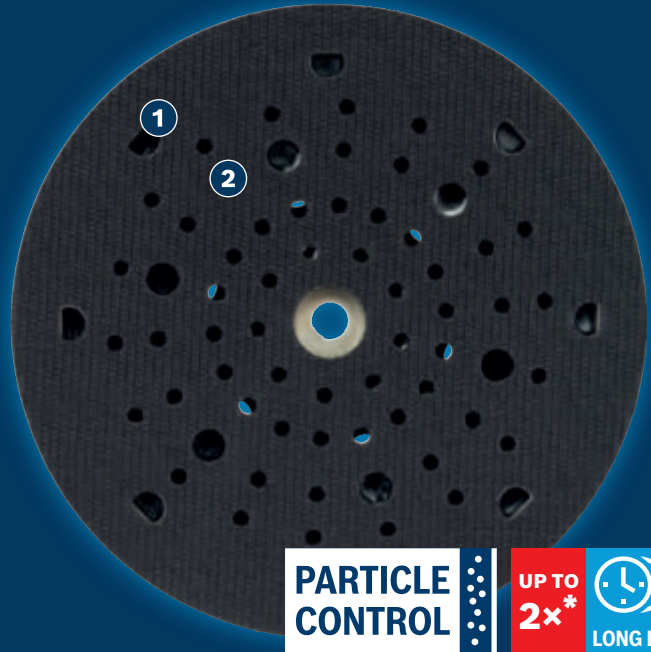

EXPERT

- 1 Boschi Particle Control tagab ülimalt tõhusa tolmueemalduse
- 2 Aukude paigutus tagab pika tööea kõigi lihvpaberite puhul

**PARTICLE
CONTROL**

**UP TO
2x***

* vs. Bosch 2608601115

Video

BOSCH

TUGITALD EXPERT MULTIHOLE

EXPERT

- Ideaalne puidu lihvimiseks. Pehme tald kõverate ja kaarte peeneks lihvimiseks ja viimistlemiseks; keskmine tald lamedate ja kumerate pindade vahepealseks lihvimiseks; kõva tald lamedate pindade ja kitsaste servade jämedaks vormimiseks.
- Parim puidutöötlejatele: puhas ja tõhus
- Kestab kuni kaks korda kauem kui Boschi 2608601115 tugitald
- Kinnitage see hõpsalt takjakinnitusega

TOOTE OMADUSED				TELLIMISINFO				
Mudel	Läbimõõt mm	Augud	X-LOCK	Pakendi liik	Pakendi kogus	Saateühik	EAN-kood	Tellimisnumber
kõva	150	Mitme auguga	-	C1a	1	1	4059952530581	2 608 900 008
keskmine	150	Mitme auguga	-	C1a	1	1	4059952530574	2 608 900 007
pehme	150	Mitme auguga	-	C1a	1	1	4059952530567	2 608 900 006