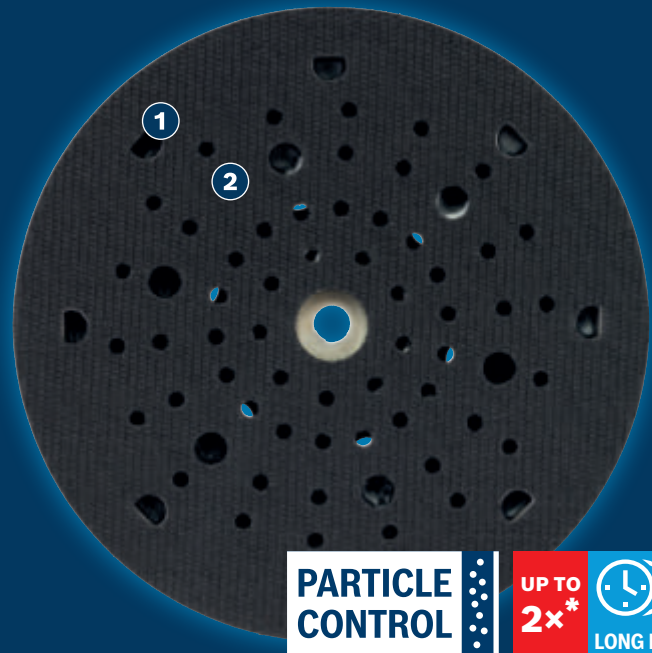

# ΜΕΓΑΛΗ ΔΙΑΡΚΕΙΑ ΖΩΗΣ ΓΙΑ ΦΥΛΛΑ ΛΕΙΑΝΣΗΣ

## EXPERT

- 1 Πολύ αποτελεσματική απομάκρυνση σκόνης με το Particle Control της Bosch
- 2 Η διάταξη των οπών εξασφαλίζει μεγάλη διάρκεια ζωής για όλα τα φύλλα λείανσης

**PARTICLE  
CONTROL**

**UP TO  
2x\***

## ΠΕΛΑΜΑ EXPERT MULTIHOLE

EXPERT

- Ιδανικό για λείανση ξύλου. Μαλακό πέλμα για λεπτή λείανση και φινιρίσμα σαφών καμπυλών και τόξων. Μέτριο πέλμα για ενδιάμεση λείανση επίπεδων και καμπύλων επιφανειών. Σκληρό πέλμα για τραχιά λείανση διάπλασης επίπεδων επιφανειών και στενών άκρων
- Ιδανικό για ξυλουργούς ντουλαπιών: καθαρή και αποτελεσματική εργασία
- Διαρκεί έως 2 φορές περισσότερο σε σύγκριση με το πέλμα 2608601115 της Bosch
- Απλώς συνδέστε με αυτοκόλλητο σκρατς