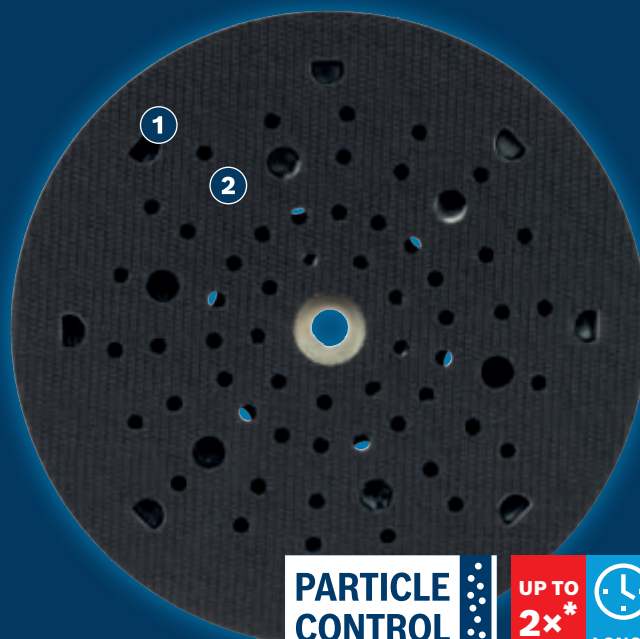

DLOUHÁ ŽIVOTNOST BRUSNÝCH PAPIRŮ

EXPERT

- 1 Vysoce účinné odvádění odbroušeného materiálu díky Bosch Particle Control
- 2 Rozvržení otvorů nabízí dlouhou životnost všech brusných papírů

**PARTICLE
CONTROL**

**UP TO
2x***

* vs. Bosch 2608601115

Video

BOSCH

BRUSNÝ TALÍŘ EXPERT MULTIHOLE

EXPERT

- Ideální pro broušení dřeva. Měkký podložný talíř pro jemné a finální broušení výrazných oblých tvarů; střední podložný talíř pro středně hrubé broušení plochých a oblých povrchů; tvrdý podložný talíř pro hrubé broušení plochých povrchů a ostrých hran.
- Nejlepší pro truhláře: Čistota a efektivita
- Vydrží až 2× déle než brusný talíř Bosch 2608601115
- Stačí pouze přichytit suchým zipem

VLASTNOSTI PRODUKTŮ				OBJEDNACÍ INFORMACE				
Provedení	Průměr mm	Děrování	X-LOCK	Druh balení	Obsah balení	Velkoobchodní balení	Kód EAN	Objednací číslo
tvrdá	150	produkty s více otvory pro odsávání	-	C1a	1	1	4059952530581	2 608 900 008
střední	150	produkty s více otvory pro odsávání	-	C1a	1	1	4059952530574	2 608 900 007
měkký	150	produkty s více otvory pro odsávání	-	C1a	1	1	4059952530567	2 608 900 006