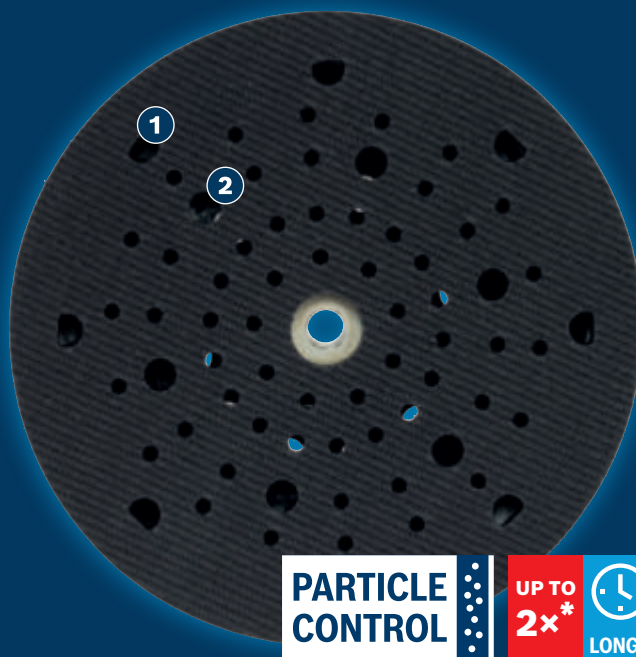

ПОДОВЖЕНА ВИТРИВАЛІСТЬ ДЛЯ ШЛІФУВАЛЬНИХ АРКУШІВ

EXPERT

- 1 Високоєфективне видалення пилу за допомогою технології Particle Control від Bosch
- 2 Розташування отворів гарантує подовжену витривалість усіх шліфувальних аркушів

* vs. Bosch 2608601115

Відео

BOSCH

ОПОРНА ТАРІЛКА З ОТВОРАМИ EXPERT MULTIHOLE

EXPERT

- Ідеальне рішення для шліфування деревини. М'яка тарілка для чистового шліфування та кінцевої обробки вигнутих поверхонь і арок; середня тарілка для проміжного шліфування плоских і вигнутих поверхонь; тверда тарілка для грубого формування плоских поверхонь і вузьких кромek
- Оптимальне рішення для спеціалістів із деревообробки завдяки чистоті та ефективності
- Максимально у 2 рази довший строк служби, ніж в опорних тарілок Bosch 2608601115
- Зручне кріплення на липкій основі

ХАРАКТЕРИСТИКИ ВИРОБУ

ІНФОРМАЦІЯ ДЛЯ ЗАМОВЛЕННЯ

Виконання	Діаметр мм	Перфорація	X-LOCK	Тип упаковки	Кількість в упаковці	Вміст транспортної упаковки	Штрих-код	Номер за каталогом
твердий	150	З багатьма отворами	-	C1a	1	1	4059952530611	2 608 900 011
середній	150	З багатьма отворами	-	C1a	1	1	4059952530604	2 608 900 010
м'яка	150	З багатьма отворами	-	C1a	1	1	4059952530598	2 608 900 009