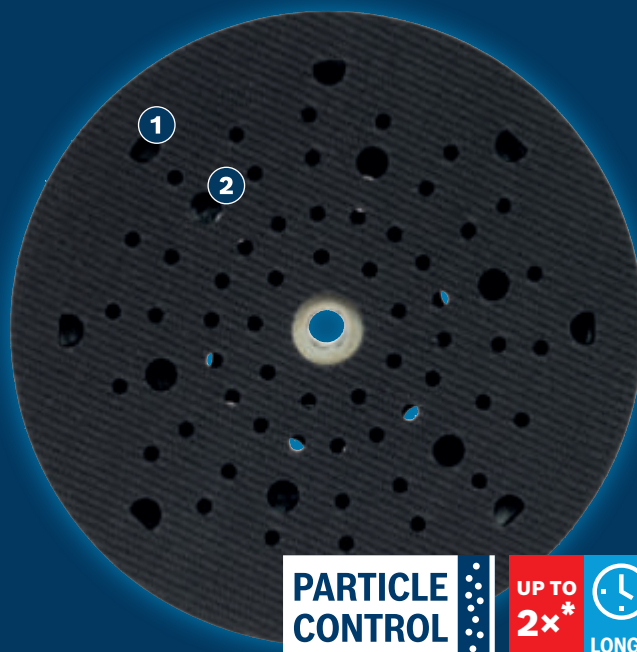

GER LÅNG HÅLLBARHET FÖR SLIPPAPPER

EXPERT

- 1 Högeffektiv dammsugning med Bosch Particle Control
- 2 Den hålade designen ger lång livslängd till alla slippapper

* vs. Bosch 2608601115

EXPERT MULTIHÅL STÖDRONDELL

EXPERT

- Perfekt för slipning av trä. Mjuk stödrondell till finslipning och ytbehandling av markerade böjar och valv, medelhård stödrondell till mellanslipning av plana och rundade ytor och hård stödrondell till grov, formgivande slipning av plana ytor och smala kanter
- Bäst för finsnickare: rent och effektivt
- Håller upp till 2 gånger längre än Bosch 2608601115-stödrondell
- Passar alla maskiner med kardborre oavsett hålbild

PRODUKTEGENSKAPER					BESTÄLLNINGSPÅSÄTTNING				
Utförande	Diameter mm	Håltagning	X-LOCK	Förpackningstyp	Antal i förpackning	Detaljstföropackning	EAN-kod	Beställningsnummer	
hård	150	Multihål	-	C1a	1	1	4059952530611	2 608 900 011	
medel	150	Multihål	-	C1a	1	1	4059952530604	2 608 900 010	
mjuk	150	Multihål	-	C1a	1	1	4059952530598	2 608 900 009	