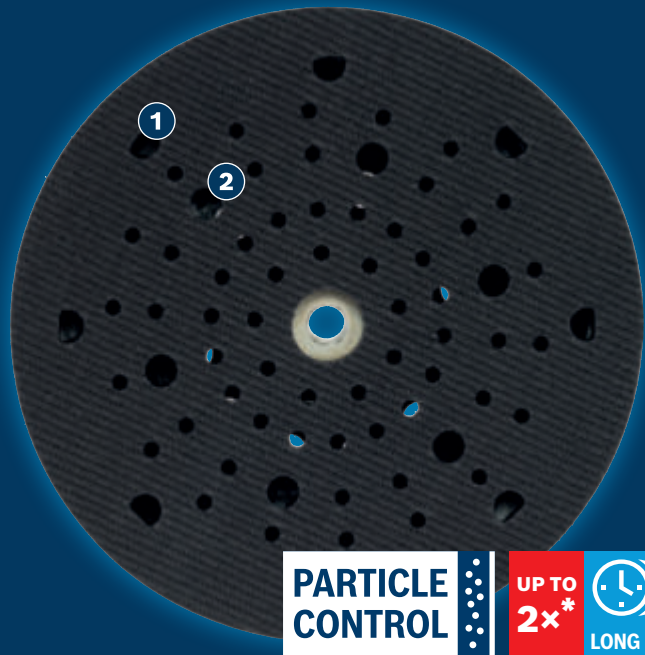

EXPERT

- 1 Izuzetno efikasno uklanjanje prašine uz Bosch Particle Control
- 2 Raspored rupa pruža dug radni vek za sve brusne listove

* vs. Bosch 2608601115

Video zapis

BOSCH

EXPERT MULTIHOLE NOSAČI

EXPERT

- Idealan je za brušenje drveta. Meki disk za fino brušenje i završno brušenje istaknutih krivina i lukova; srednji disk za srednje brušenje ravnih i zakrivljenih površina; tvrdi disk za grubo brušenje radi oblikovanja ravnih površina i uskih ivica
- Najbolji je za stolare, čist i efikasan
- Traje do 2x duže od Bosch 2608601115 nosača
- Samo zakačite pomoću čičak trake

KARAKTERISTIKE PROIZVODA

INFORMACIJE ZA PORUČIVANJE

Izvedba	Prečnik mm	Perforacija	X-LOCK	Vrsta pakovanja	Količina u pakovanju	Jedinica pakovanja za dostavu	EAN-kod	Kataloški broj
tvrd	150	Više rupa	-	C1a	1	1	4059952530611	2 608 900 011
srednje	150	Više rupa	-	C1a	1	1	4059952530604	2 608 900 010
meko	150	Više rupa	-	C1a	1	1	4059952530598	2 608 900 009