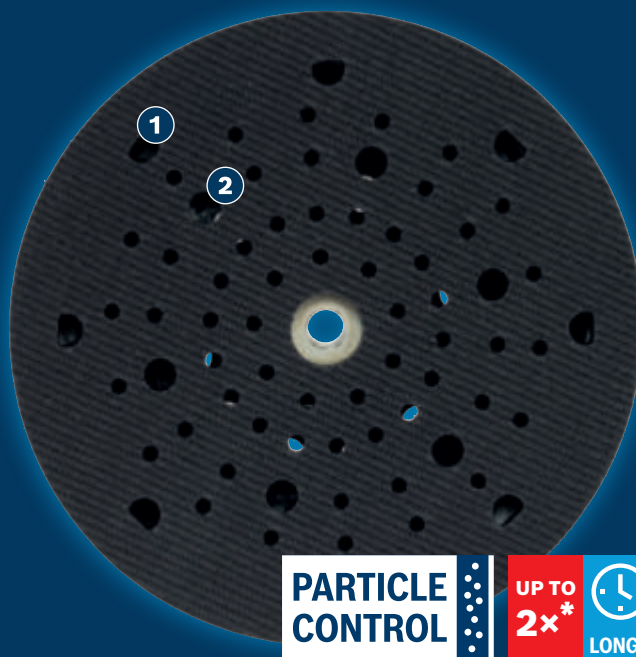

## EXPERT

- 1 Visoko učinkovito odstranjevanje prahu z Boschovim sistemom Particle Control
- 2 Postavitev lukenj je takšna, da poskrbi za dolgo življenjsko dobo vseh brusnih papirjev

**PARTICLE  
CONTROL**

## PODPORNI KROŽNIK EXPERT MULTIHOLE

**EXPERT**

- Idealno za brušenje lesa. Mehka podloga za fino brušenje in končno brušenje posameznih krivin in lokov, srednje trda podloga za vmesno brušenje ravnih in ukrivljenih površin, trda podloga za oblikovanje z grobim brušenjem ravnih površin in ozkih robov
- Najboljše za tesarje: čisto in učinkovito
- Do 2-krat daljša življenjska doba kot pri podpornem krožniku Bosch 2608601115
- Pritrditev s pomočjo sprijemalnega sistema