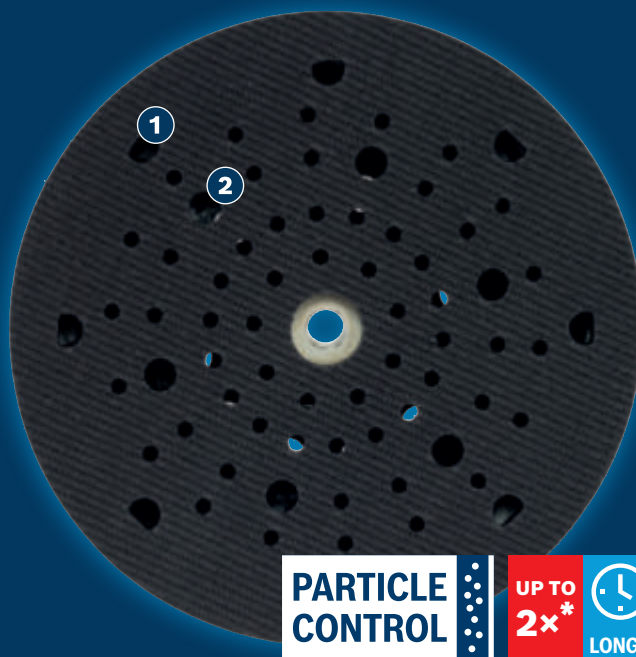

DURATĂ MARE DE VIAȚĂ PENTRU FOILE DE ȘLEFUIT

EXPERT

- 1 Eficiență înaltă la eliminarea prafului, cu Particle Control de la Bosch
- 2 Disponerea găurilor asigură o durată mare de viață tuturor foilor de șlefuit

**PARTICLE
CONTROL**

**UP TO
2x***

* vs. Bosch 2608601115

Video

BOSCH

DISC-SUPORT EXPERT MULTIHOLE

EXPERT

- Ideale pentru șlefuirea lemnului. Foaie moale pentru șlefuirea fină și finisarea curbelor și arcurilor distincte; foaie medie pentru șlefuirea intermediară a suprafețelor plate și curbate; foaie tare pentru șlefuirea de formare grosieră a suprafețelor plate și a marginilor înguste
- Alegerea perfectă pentru tâmplari: precise și eficiente
- Durabilitate de până la 2 ori mai mare decât discul-suport Bosch 2608601115
- Prindeți-o pur și simplu cu arici

PROPRIETĂȚILE PRODUSULUI				INFORMAȚII PENTRU COMANDĂ				
Execuție	Diametru mm	Perforații	X-LOCK	Tip ambalaj	Cantitate per ambalaj	Unitate ambalaj expediere	Cod EAN	Număr de comandă
dură	150	Cu găuri multiple	-	C1a	1	1	4059952530611	2 608 900 011
medie	150	Cu găuri multiple	-	C1a	1	1	4059952530604	2 608 900 010
Moale	150	Cu găuri multiple	-	C1a	1	1	4059952530598	2 608 900 009