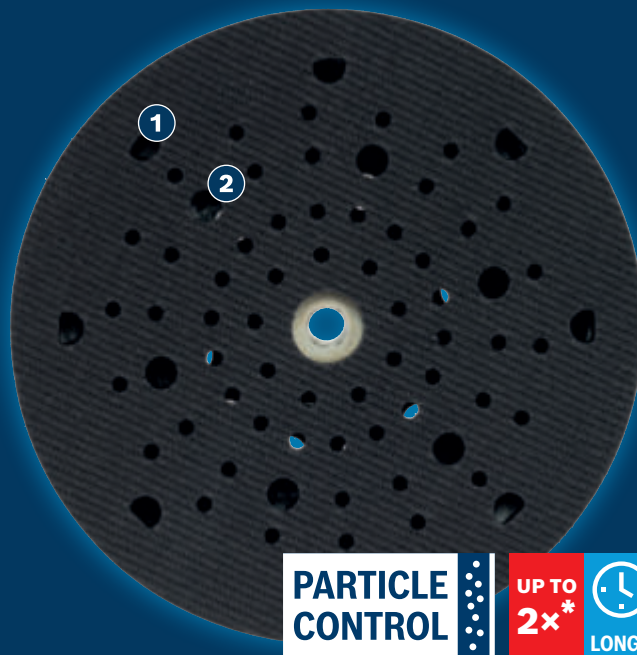

DUGI VIJEK TRAJANJA BRUSNIH LISTOVA

EXPERT

- 1 Vrlo efikasno odvođenje prašine uz sustav Particle Control tvrtke Bosch
- 2 Raspored rupa omogućuje dugi životni vijek brusnih listova

**PARTICLE
CONTROL**

**UP TO
2x***

* vs. Bosch 2608601115

Video

BOSCH

POTPORNI TANJUR EXPERT MULTIHOLE

EXPERT

- Idealno za brušenje drveta. Meki tanjur za fino brušenje i završnu obradu jasnih zaobljenja i lukova; srednji tanjur za srednje fino brušenje ravnih i zakrivljenih površina; tvrdi tanjur za grubo brušenje ravnih površina i uskih rubova radi oblikovanja
- Najbolje za stolare: čisto i efikasno
- Traje do 2 puta dulje od potpornog tanjura Bosch 2608601115
- Samo ih zalijepite s pomoću čička

SVOJSTVA PROIZVODA					INFORMACIJE ZA NARUŽBU				
Izvedba	Promjer mm	Perforacija	X-LOCK	Vrsta pakiranja	Količina u pakiranju	Jedinica pakiranja u pošiljci	EAN kod	Kataloški broj	
tvrd	150	S više otvora	-	C1a	1	1	4059952530611	2 608 900 011	
srednje	150	S više otvora	-	C1a	1	1	4059952530604	2 608 900 010	
mekani	150	S više otvora	-	C1a	1	1	4059952530598	2 608 900 009	