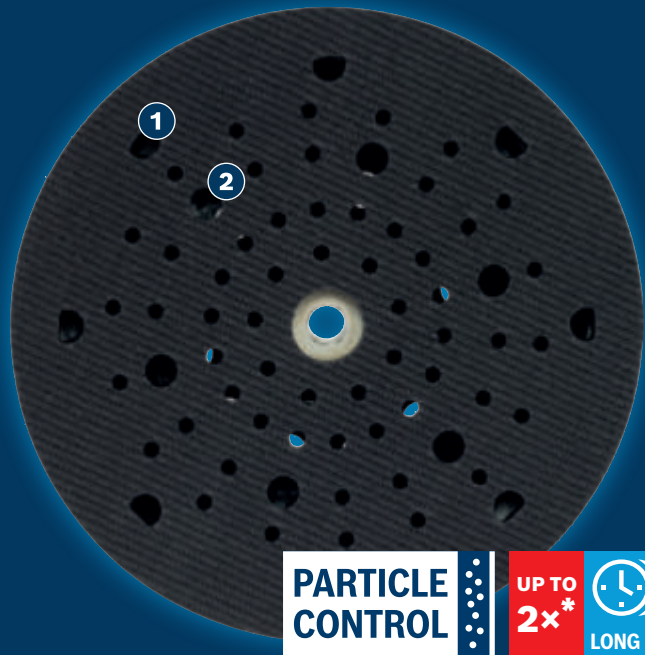

EXPERT

- 1 Boschi Particle Control tagab ülimalt tõhusa tolmuemalduse
- 2 Aukude paigutus tagab pika tööea kõigi lihvpaberite puhul

**PARTICLE
CONTROL**

**UP TO
2x***

* vs. Bosch 2608601115

Video

BOSCH

TUGITALD EXPERT MULTIHOLE

EXPERT

- Ideaalne puidu lihvimiseks. Pehme tald kõverate ja kaarte peeneks lihvimiseks ja viimistlemiseks; keskmine tald lamedate ja kumerate pindade vahepealseks lihvimiseks; kõva tald lamedate pindade ja kitsaste servade jämedaks vormimiseks.
- Parim puidutöötlejatele: puhas ja tõhus
- Kestab kuni kaks korda kauem kui Boschi 2608601115 tugitald
- Kinnitage see hõpsalt takjakinnitusega

TOOTE OMADUSED				TELLIMISINFO				
Mudel	Läbimõõt mm	Augud	X-LOCK	Pakendi liik	Pakendi kogus	Saateühik	EAN-kood	Tellimisnumber
kõva	150	Mitme auguga	-	C1a	1	1	4059952530611	2 608 900 011
keskmine	150	Mitme auguga	-	C1a	1	1	4059952530604	2 608 900 010
pehme	150	Mitme auguga	-	C1a	1	1	4059952530598	2 608 900 009