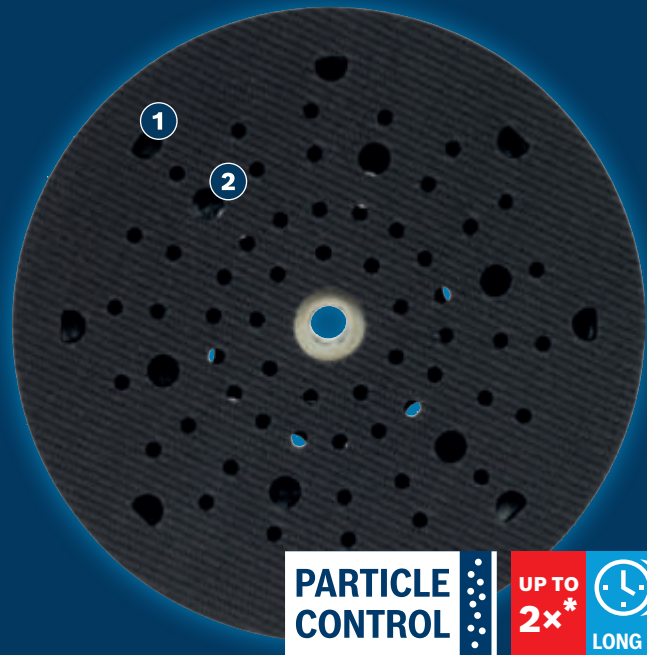

ΜΕΓΑΛΗ ΔΙΑΡΚΕΙΑ ΖΩΗΣ ΓΙΑ ΦΥΛΛΑ ΛΕΙΑΝΣΗΣ

EXPERT

- 1 Πολύ αποτελεσματική απομάκρυνση σκόνης με το Particle Control της Bosch
- 2 Η διάταξη των οπών εξασφαλίζει μεγάλη διάρκεια ζωής για όλα τα φύλλα λείανσης

**PARTICLE
CONTROL**

**UP TO
2x***

LONG LIFE

* vs. Bosch 2608601115

Βίντεο

BOSCH

ΠΕΛΑΜΑ EXPERT MULTIHOLE

EXPERT

- Ιδανικό για λείανση ξύλου. Μαλακό πέλμα για λεπτή λείανση και φινιρίσμα σαφών καμπυλών και τόξων. Μέτριο πέλμα για ενδιάμεση λείανση επίπεδων και καμπύλων επιφανειών. Σκληρό πέλμα για τραχιά λείανση διάπλασης επίπεδων επιφανειών και στενών άκρων
- Ιδανικό για ξυλουργούς ντουλαπιών: καθαρή και αποτελεσματική εργασία
- Διαρκεί έως 2 φορές περισσότερο σε σύγκριση με το πέλμα 2608601115 της Bosch
- Απλώς συνδέστε με αυτοκόλλητο σκρατς

ΧΑΡΑΚΤΗΡΙΣΤΙΚΑ ΠΡΟΪΟΝΤΟΣ

ΠΛΗΡΟΦΟΡΙΕΣ ΠΑΡΑΓΓΕΛΙΑΣ

Τύπος	Διάμετρος mm	Διάτρηση	X-LOCK	Συσκευασία	Ποσότητα συσκευασίας	Μονάδα συσκευασίας αποστολής	Κωδικός EAN	Κωδικός αριθμός
σκληρό	150	Πολλαπλών οπών	-	C1a	1	1	4059952530611	2 608 900 011
μεσαίο	150	Πολλαπλών οπών	-	C1a	1	1	4059952530604	2 608 900 010
μαλακό	150	Πολλαπλών οπών	-	C1a	1	1	4059952530598	2 608 900 009