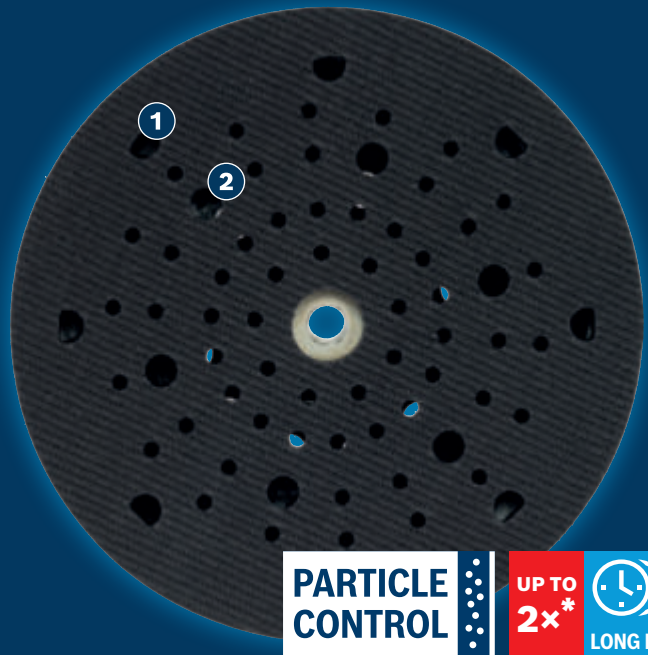

EXPERT

- 1 Meget effektiv fjernelse af støv med Bosch Particle Control
- 2 Hullayoutet sikrer høj ydelse af alle slibeblade

**PARTICLE
CONTROL**

**UP TO
2x***

LONG LIFE

* vs. Bosch 2608601115

Video

BOSCH

EXPERT MULTIHOLE BAGSKIVE

EXPERT

- Meget velegnet til slibning af træ. Den bløde skive er til finslibning og efterbehandling af tydelige kurver og buer, den middelhårde er til mellemslibning af flade og buede overflader, mens den hårde skive klarer grov, formgivende slibning af flade overflader og smalle kanter
- Bedst til skabstræarbejdere: ren og effektiv
- Holder op til 2 gange længere end Bosch 2608601115 Bagskive
- Fastgøres med burrelukning

| PRODUKTEGENSKABER | | | | BESTILLINGSINFORMATIONER | | | | |
|-------------------|-------------|-------------|--------|--------------------------|----------------|---------------|---------------|----------------------|
| Udførelse | Diameter mm | Udstansning | X-LOCK | Emballage | Antal i pakken | Detailpakning | EAN-kode | Bestillingsnummer |
| hårde | 150 | Multihuller | - | C1a | 1 | 1 | 4059952530611 | 2 608 900 011 |
| medium | 150 | Multihuller | - | C1a | 1 | 1 | 4059952530604 | 2 608 900 010 |
| blød | 150 | Multihuller | - | C1a | 1 | 1 | 4059952530598 | 2 608 900 009 |