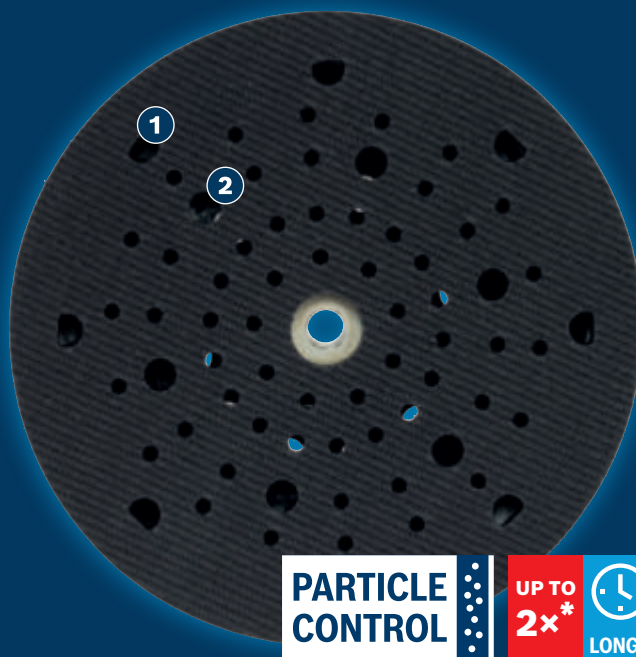

DLOUHÁ ŽIVOTNOST BRUSNÝCH PAPIRŮ

EXPERT

- 1 Vysoce účinné odvádění odbroušeného materiálu díky Bosch Particle Control
- 2 Rozvržení otvorů nabízí dlouhou životnost všech brusných papírů

**PARTICLE
CONTROL**

**UP TO
2x***

* vs. Bosch 2608601115

Video

BOSCH

BRUSNÝ TALÍŘ EXPERT MULTIHOLE

EXPERT

- Ideální pro broušení dřeva. Měkký podložný talíř pro jemné a finální broušení výrazných oblých tvarů; střední podložný talíř pro středně hrubé broušení plochých a oblých povrchů; tvrdý podložný talíř pro hrubé broušení plochých povrchů a ostrých hran.
- Nejlepší pro truhláře: Čistota a efektivita
- Vydrží až 2× déle než brusný talíř Bosch 2608601115
- Stačí pouze přichytit suchým zipem

VLASTNOSTI PRODUKTŮ				OBJEDNACÍ INFORMACE				
Provedení	Průměr mm	Děrování	X-LOCK	Druh balení	Obsah balení	Velkoobchodní balení	Kód EAN	Objednací číslo
tvrdá	150	produkty s více otvory pro odsávání	-	C1a	1	1	4059952530611	2 608 900 011
střední	150	produkty s více otvory pro odsávání	-	C1a	1	1	4059952530604	2 608 900 010
měkký	150	produkty s více otvory pro odsávání	-	C1a	1	1	4059952530598	2 608 900 009