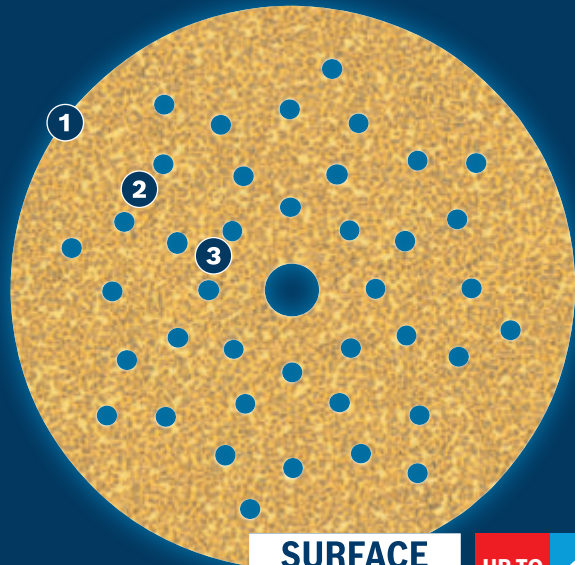

## EXPERT

- 1 Minimalna abrazija uz Surface Structure kompanije Bosch
- 2 Raspored zrna tokom proizvodnje osigurava agresivno rezanje
- 3 Distribucija zrna optimizovana za velike brzine brušenja

**SURFACE  
STRUCTURE**

## EXPERT C470 BRUSNI PAPIR

**EXPERT**

- Idealan je za veoma delotvorno brzo brušenje ravnih površina, uklanjanje stare farbe ili glačanje, pripremu i završnu obradu površina
- EXPERT abrazivi – najbolji za sve zanate
- Do 2x brže od Bosch C420 brusnog papira
- Samo zakačite pomoću čičak trake