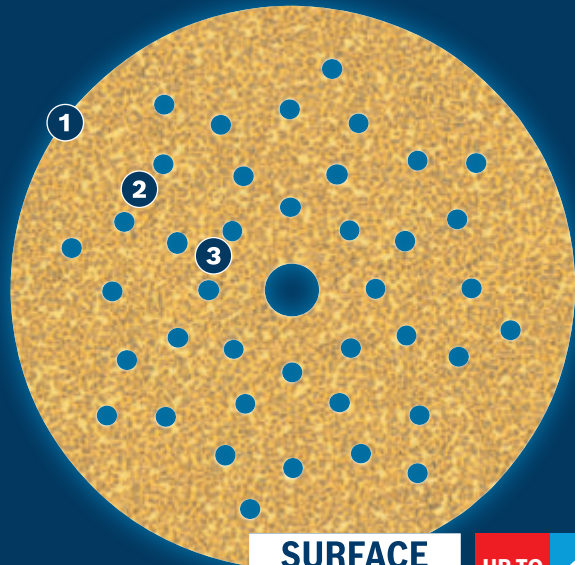

EXPERT

- 1 Izjemna abrazija z Boschevo tehnologijo Surface Structure
- 2 Poravnava zrn med proizvodnjo zagotavlja agresivno rezanje
- 3 Porazdelitev zrn, optimizirana za brušenje z visoko hitrostjo

**SURFACE
STRUCTURE**

UP TO
2x*

* vs. Bosch C420

BOSCH

BRUSNE PLOŠČE EXPERT C470

EXPERT

- Idealno za visoko učinkovito hitro brušenje ravnih površin, za odstranjevanje stare barve ali za glajenje, pripravo in zaključno obdelovanje površin
- Pribor za brušenje EXPERT – najboljše za vse obrti
- Do 2-krat hitrejši kot brusni papir Bosch C420
- Pritrditev s pomočjo sprijemalnega sistema