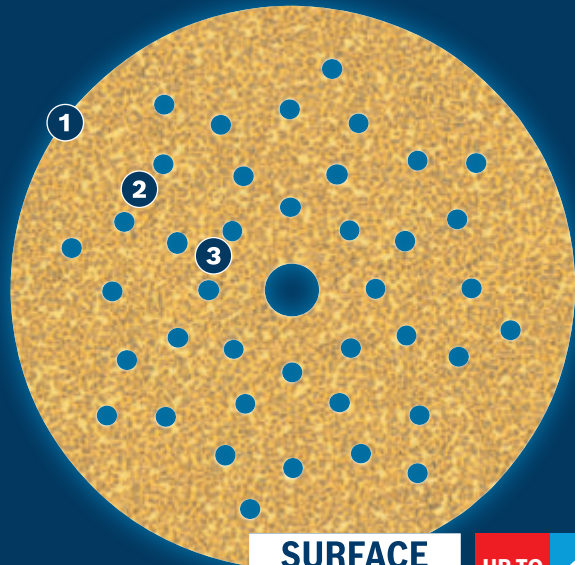

EXPERT

- 1 Boschi Surface Structure tagab erakordse abrasiivsuse
- 2 Puru joondamine tootmise ajal tagab jõulised löiked
- 3 Puru jaotust on kiireks lihvimiseks optimeeritud

**SURFACE
STRUCTURE**

UP TO
2x*

* vs. Bosch C420

Video

BOSCH

LIHVKETTAD EXPERT C470

EXPERT

- Ideaalne tasaste pindade ülimalt tõhusaks ja kiireks lihvimiseks, vana värvi eemaldamiseks või pindade silumiseks, ettevalmistamiseks ja viimistlemiseks
- Abrasiivmaterjalid EXPERT – kõikide valdkondade paremik
- Kuni kaks korda kiirem kui Boschi lihvpaber C420
- Kinnitage see hõlsalt takjakinnetusega