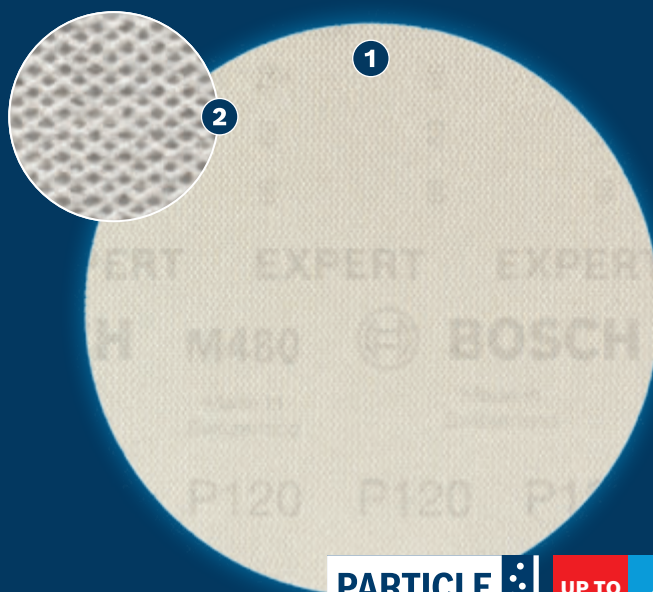

KORISTITE SA ZAŠTITOM ZA NOSAČ RADI NAPREDNOG SMANJENJA PRAŠINE I EFIKASNOG BRUŠENJA DRVETA, FARBE I GIPSA

EXPERT

- 1 Izuzetno efikasno uklanjanje prašine uz Bosch Particle Control
- 2 Prašina se usisava kroz strukturu otvorene mreže

* vs. Bosch C420

Video zapis

BOSCH

EXPERT M480 BRUSNA MREŽA

EXPERT

- Idealna je za veoma delotvorno brušenje ravnih površina uz vrlo malo prašine, za brušenje i pripremu površina za farbanje i za pripremu ili završnu obradu gipsa
- EXPERT abrazivi – najbolji za sve zanate
- Do 4x manje prašine u odnosu na Bosch C420 brusni papir
- Samo zakačite pomoću čičak trake